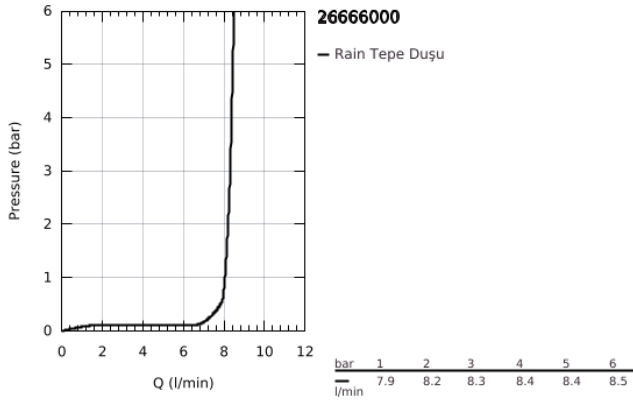

## 26 666 000 TEMPESTA 250 TEPE DUŞU 1 AKIŞLI

### ÜRÜN AÇIKLAMASI

- Renk: krom
- Rain akış şekli
- maximum flow rate (at 3 bar): 8.5 l/min
- Ø 250 mm
- tepe duşu (beyaz üst kapak)
- ± 10° döner mafsal
- bağlantı dişi 1/2"
- GROHE EcoJoy daha az su tüketimi ve mükemmel akış teknolojisi
- GROHE DreamSpray mükemmel akış
- GROHE LongLife kaplama
- GROHE SpeedClean kireç kırıcı sistem
- uzun ömür için Inner WaterGuide
- Profesyonel Edisyon

26 666 000 **TEMPESTA 250 TEPE DUŞU 1 AKIŞLI**

**YEDEK PARÇALAR**, Şubat 2019 – now

1: İnce conta Ø18,5 x Ø12 x 2 (Sipariş no. 0138900M)

2: Filtre (Sipariş no. 48007000)