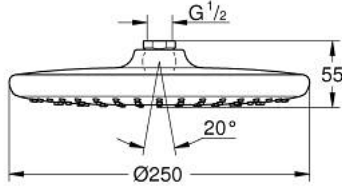

### ÜRÜN AÇIKLAMASI

- Renk: krom
- Rain akış şekli
- maximum flow rate (at 3 bar): 8.5 l/min
- Ø 250 mm
- tepe duşu (beyaz üst kapak)
- ± 10° döner mafsal
- bağlantı dişi 1/2"
- GROHE EcoJoy daha az su tüketimi ve mükemmel akış teknolojisi
- GROHE DreamSpray mükemmel akış
- GROHE LongLife kaplama
- GROHE SpeedClean kireç kırıcı sistem
- uzun ömür için Inner WaterGuide
- Profesyonel Edisyon

26 666 000 **TEMPESTA 250 TEPE DUŞU 1 AKIŞLI**

**YEDEK PARÇALAR**, Şubat 2019 – now

1: İnce conta Ø18,5 x Ø12 x 2 (Sipariş no. 0138900M)

2: Filtre (Sipariş no. 48007000)