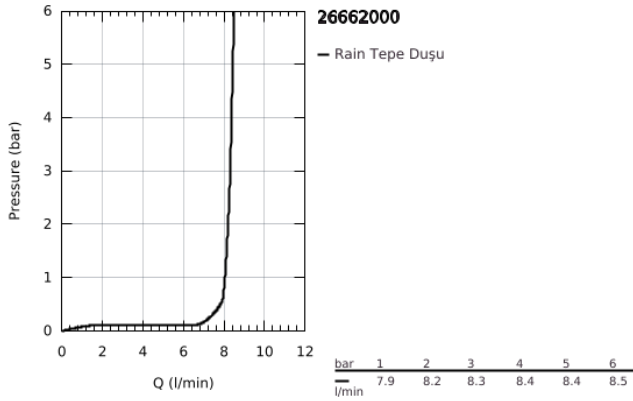

26 662 000 TEMPESTA 250 TEPE DUŞU 1 AKIŞLI

ÜRÜN AÇIKLAMASI

- Renk: krom
- Rain akış şekli
- maximum flow rate (at 3 bar): 8.5 l/min
- Ø 250 mm
- fully chrome plated surfaces
- ± 10° döner mafsal
- bağlantı dişi 1/2"
- GROHE EcoJoy daha az su tüketimi ve mükemmel akış teknolojisi
- GROHE DreamSpray mükemmel akış
- GROHE LongLife kaplama
- GROHE SpeedClean kireç kırıcı sistem
- uzun ömür için Inner WaterGuide

26 662 000 **TEMPESTA 250 TEPE DUŞU 1 AKIŞLI**

YEDEK PARÇALAR, Şubat 2019 – now

1: İnce conta Ø18,5 x Ø12 x 2 (Sipariş no. 0138900M)

2: Filtre (Sipariş no. 48007000)