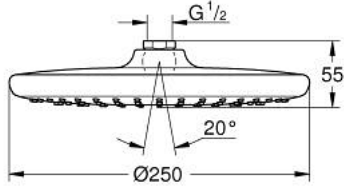

26 662 000 TEMPESTA 250 TEPE DUŞU 1 AKIŞLI

ÜRÜN AÇIKLAMASI

- Renk: krom
- Rain akış şekli
- maximum flow rate (at 3 bar): 8.5 l/min
- Ø 250 mm
- fully chrome plated surfaces
- ± 10° döner mafsal
- bağlantı dişi 1/2"
- GROHE EcoJoy daha az su tüketimi ve mükemmel akış teknolojisi
- GROHE DreamSpray mükemmel akış
- GROHE LongLife kaplama
- GROHE SpeedClean kireç kırıcı sistem
- uzun ömür için Inner WaterGuide

26 662 000 **TEMPESTA 250 TEPE DUŞU 1 AKIŞLI**

YEDEK PARÇALAR, Şubat 2019 – now

1: İnce conta Ø18,5 x Ø12 x 2 (Sipariş no. 0138900M)

2: Filtre (Sipariş no. 48007000)