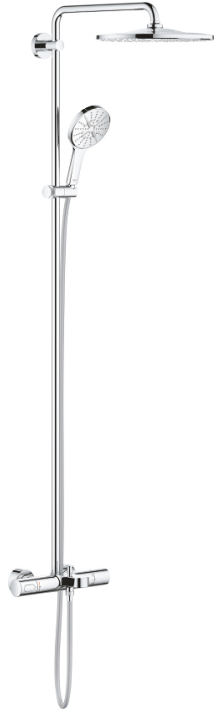

26 657 000 RAINSHOWER SMARTACTIVE 310 DUVARA MONTE TERMOSTATİK BANYO BATARYALI DUŞ SİSTEMİ

ÜRÜN AÇIKLAMASI

- Renk: krom
- yatay döner duş kolu 450 mm
- Aquadimmer özellikli termostatik duş bataryası
- head shower Rainshower Mono 310
- maximum flow rate (at 3 bar): 7.5 l/min
- mafsalı
- çıkış ucu
- el duşu için ayrı divertör
- hand shower Rainshower SmartActive 130
- maximum flow rate (at 3 bar): 8.5 l/min
- ayarlanabilir yükseklik
- Silverflex shower hose 1750 mm
- maximum flow rate system (at 3 bar): 8.5 l/min (without bath inlet)
- GROHE TurboStat ile sabit sıcaklık
- GROHE EcoJoy daha az su tüketimi ve mükemmel akış teknolojisi
- GROHE SafeStop 38°C'de sabitlenebilir sıcaklık
- GROHE SafeStop Plus opsiyonel 43°C sabitlenebilir sıcaklık
- GROHE CoolTouch el yakmayan yüzey
- GROHE DreamSpray mükemmel akış
- GROHE SmartTip akışlar arasında geçiş sağlayan buton
- GROHE LongLife kaplama
- Flexible Installation - 1 adjustable bracket for existing drill holes
- GROHE SpeedClean kireç kırıcı sistem
- uzun ömür için Inner WaterGuide
- en düşük akış miktarı 5 l /dk.