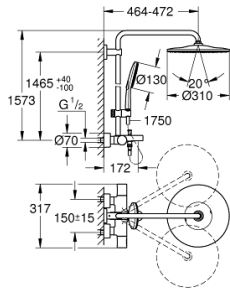

26 657 000 RAINSHOWER SMARTACTIVE 310 DUVARA MONTE TERMOSTATİK BANYO BATARYALI DUŞ SİSTEMİ

ÜRÜN AÇIKLAMASI

- Renk: krom
- yatay döner duş kolu 450 mm
- Aquadimmer özellikli termostatik duş bataryası
- head shower Rainshower Mono 310
- maximum flow rate (at 3 bar): 7.5 l/min
- mafsalı
- çıkış ucu
- el duşu için ayrı divertör
- hand shower Rainshower SmartActive 130
- maximum flow rate (at 3 bar): 8.5 l/min
- ayarlanabilir yükseklik
- Silverflex shower hose 1750 mm
- maximum flow rate system (at 3 bar): 8.5 l/min (without bath inlet)
- GROHE TurboStat ile sabit sıcaklık
- GROHE EcoJoy daha az su tüketimi ve mükemmel akış teknolojisi
- GROHE SafeStop 38°C'de sabitlenebilir sıcaklık
- GROHE SafeStop Plus opsiyonel 43°C sabitlenebilir sıcaklık
- GROHE CoolTouch el yakmayan yüzey
- GROHE DreamSpray mükemmel akış
- GROHE SmartTip akışlar arasında geçiş sağlayan buton
- GROHE LongLife kaplama
- Flexible Installation - 1 adjustable bracket for existing drill holes
- GROHE SpeedClean kireç kırıcı sistem
- uzun ömür için Inner WaterGuide
- en düşük akış miktarı 5 l /dk.