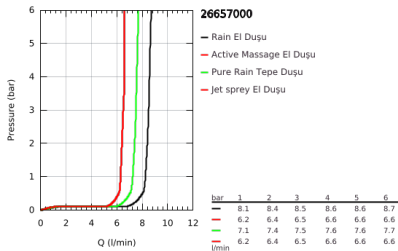

26 657 000 RAINSHOWER SMARTACTIVE 310 DUVARA MONTE TERMOSTATİK BANYO BATARYALI DUŞ SİSTEMİ

ÜRÜN AÇIKLAMASI

- Renk: krom
- yatay döner duş kolu 450 mm
- Aquadimmer özellikli termostatik duş bataryası
- head shower Rainshower Mono 310
- maximum flow rate (at 3 bar): 7.5 l/min
- mafsalı
- çıkış ucu
- el duşu için ayrı divertör
- hand shower Rainshower SmartActive 130
- maximum flow rate (at 3 bar): 8.5 l/min
- ayarlanabilir yükseklik
- Silverflex shower hose 1750 mm
- maximum flow rate system (at 3 bar): 8.5 l/min (without bath inlet)
- GROHE TurboStat ile sabit sıcaklık
- GROHE EcoJoy daha az su tüketimi ve mükemmel akış teknolojisi
- GROHE SafeStop 38°C'de sabitlenebilir sıcaklık
- GROHE SafeStop Plus opsiyonel 43°C sabitlenebilir sıcaklık
- GROHE CoolTouch el yakmayan yüzey
- GROHE DreamSpray mükemmel akış
- GROHE SmartTip akışlar arasında geçiş sağlayan buton
- GROHE LongLife kaplama
- Flexible Installation - 1 adjustable bracket for existing drill holes
- GROHE SpeedClean kireç kırıcı sistem
- uzun ömür için Inner WaterGuide
- en düşük akış miktarı 5 l /dk.