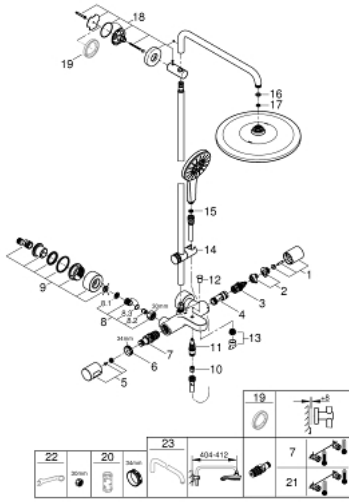

26 657 000 RAINSHOWER SMARTACTIVE 310 DUVARA MONTE TERMOSTATİK BANYO BATARYALI DUŞ SİSTEMİ

YEDEK PARÇALAR, Ağustos 2018 – Mart 2021

- 1: Aquadimmer Volan (Sipariş no. 47804000)
- 2: Stop (Sipariş no. 47723000)
- 3: Aquadimmer (Sipariş no. 12433000)
- 4: Su Akışı (Sipariş no. 47751000)
- 5: Isı dereceli volan (Sipariş no. 47811000)
- 6: Montaj halkası (Sipariş no. 47743000)
- 7: Termostatik kompakt kartuş 1/2 (Sipariş no. 47439000)
- 8: Çek-valf (Sipariş no. 47189000)
- 8.1: filtre (Sipariş no. 0726400M)
- 8.2: Çek-valf (Sipariş no. 08565000)
- 8.3: O-ring $\varnothing 17 \times \varnothing 2$ (Sipariş no. 0305500M)
- 9: Ekzantrik (Sipariş no. 12693000)
- 10: Çek-valf (Sipariş no. 08565000)
- 11: Yöndeğiştirici (Sipariş no. 65655000)
- 12: Yöndeğiştirici kafası (Sipariş no. 65648000)
- 13: Perlatör (Sipariş no. 13926000)
- 14: Hareket parçası (Sipariş no. 48424000)
- 15: Filtre (Sipariş no. 0700200M)
- 16: İnce conta $\varnothing 18,5 \times \varnothing 12 \times 2$ (Sipariş no. 0138900M)
- 17: Filtre (Sipariş no. 48007000)
- 18: Dus sürgüsü askisi (Sipariş no. 48279000)
- 19: Kompanse diski (Sipariş no. 27180000)*
- 20: Soket anahtarı (Sipariş no. 19332000)*
- 21: GROHE TurboStat kartuş 1/2" (Sipariş no. 47175000)*
- 22: özel anahtar (Sipariş no. 19377000)*
- 23: Duş başlığı dirseği 340 mm (Sipariş no. 14047000)*