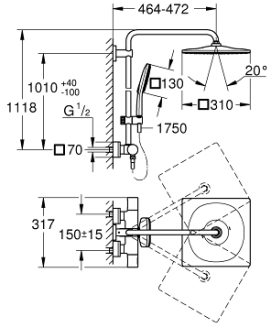

26 652 000 RAINSHOWER SMARTACTIVE 310 DUVARA MONTE TERMOSTATİK BATARYALI DUŞ SİSTEMİ

ÜRÜN AÇIKLAMASI

- Renk: krom
- yatay döner duş kolu 450 mm
- Aquadimmer özellikli termostatik duş bataryası
- head shower Rainshower Mono 310 Cube
- maximum flow rate (at 3 bar): 9.5 l/min
- mafsalı
- hand shower Rainshower SmartActive 130 Cube
- maximum flow rate (at 3 bar): 8.5 l/min
- ayarlanabilir yükseklik
- Silverflex shower hose 1750 mm
- maximum flow rate system (at 3 bar): 9.5 l/min
- GROHE TurboStat ile sabit sıcaklık
- GROHE EcoJoy daha az su tüketimi ve mükemmel akış teknolojisi
- GROHE SafeStop 38°C'de sabitlenebilir sıcaklık
- GROHE SafeStop Plus opsiyonel 43°C sabitlenebilir sıcaklık
- GROHE CoolTouch el yakmayan yüzey
- GROHE DreamSpray mükemmel akış
- GROHE SmartTip akışlar arasında geçiş sağlayan buton
- GROHE LongLife kaplama
- Flexible Installation - 1 adjustable bracket for existing drill holes
- GROHE SpeedClean kireç kırıcı sistem
- en düşük akış miktarı 5 l /dk.