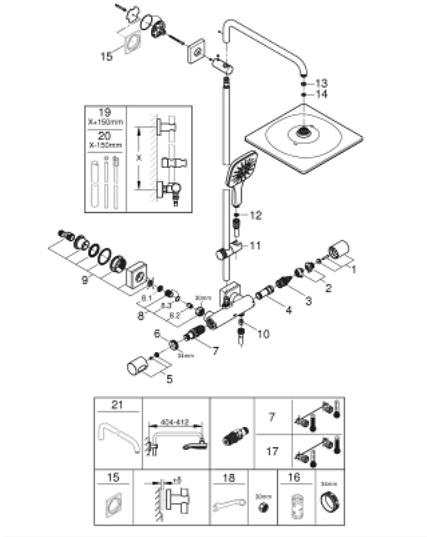

26 652 000 RAINSHOWER SMARTACTIVE 310 DUVARA MONTE TERMOSTATİK BATARYALI DUŞ SİSTEMİ

YEDEK PARÇALAR, Ağustos 2018 – Mart 2021

1. 1: Aquadimmer Volan (Sipariş no. 47804000)
2. 2: Stop (Sipariş no. 47723000)
3. 3: Aquadimmer (Sipariş no. 47364000)
4. 4: Su Akışı (Sipariş no. 47887000)
5. 5: Isı dereceli volan (Sipariş no. 47811000)
6. 6: Montaj halkası (Sipariş no. 47743000)
7. 7: Termostatik kompakt kartuş 1/2 (Sipariş no. 47439000)
8. 8: Çek-valf (Sipariş no. 47189000)
- 8.1: filtre (Sipariş no. 0726400M)
- 8.2: Çek-valf (Sipariş no. 08565000)
- 8.3: O-ring $\varnothing 17 \times \varnothing 2$ (Sipariş no. 0305500M)
12. 9: Ekzantrik (Sipariş no. 47824000)
13. 10: Çek-valf (Sipariş no. 08565000)
14. 11: Hareket parçası (Sipariş no. 48424000)
15. 12: Filtre (Sipariş no. 0700200M)
16. 13: İnce conta $\varnothing 18,5 \times \varnothing 12 \times 2$ (Sipariş no. 0138900M)
17. 14: Filtre (Sipariş no. 48007000)
18. 15: Kompanse diski (Sipariş no. 27617000)*
19. 16: Soket anahtarı (Sipariş no. 19332000)*
20. 17: GROHE TurboStat kartuş 1/2* (Sipariş no. 47175000)*
21. 18: özel anahtar (Sipariş no. 19377000)*
22. 19: tadilat/yenileme için duş sistemi borusu (Sipariş no. 48053000)*
23. 20: tadilat/yenileme için duş sistemi borusu (Sipariş no. 48054000)*
24. 21: Duş başlığı dirseği 340 mm (Sipariş no. 14047000)*

*Özel aksesuarlar