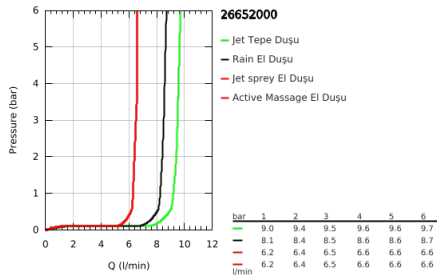

26 652 000 RAINSHOWER SMARTACTIVE 310 DUVARA MONTE TERMOSTATİK BATARYALI DUŞ SİSTEMİ

ÜRÜN AÇIKLAMASI

- Renk: krom
- yatay döner duş kolu 450 mm
- Aquadimmer özellikli termostatik duş bataryası
- head shower Rainshower Mono 310 Cube
- maximum flow rate (at 3 bar): 9.5 l/min
- mafsalı
- hand shower Rainshower SmartActive 130 Cube
- maximum flow rate (at 3 bar): 8.5 l/min
- ayarlanabilir yükseklik
- Silverflex shower hose 1750 mm
- maximum flow rate system (at 3 bar): 9.5 l/min
- GROHE TurboStat ile sabit sıcaklık
- GROHE EcoJoy daha az su tüketimi ve mükemmel akış teknolojisi
- GROHE SafeStop 38°C'de sabitlenebilir sıcaklık
- GROHE SafeStop Plus opsiyonel 43°C sabitlenebilir sıcaklık
- GROHE CoolTouch el yakmayan yüzey
- GROHE DreamSpray mükemmel akış
- GROHE SmartTip akışlar arasında geçiş sağlayan buton
- GROHE LongLife kaplama
- Flexible Installation - 1 adjustable bracket for existing drill holes
- GROHE SpeedClean kireç kırıcı sistem
- en düşük akış miktarı 5 l /dk.