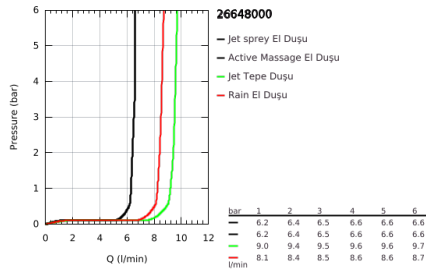

26 648 000 RAINSHOWER SMARTACTIVE 310 DUVARA MONTE TERMOSTATİK BATARYALI DUŞ SİSTEMİ

ÜRÜN AÇIKLAMASI

- Renk: krom
- yatay döner duş kolu 450 mm
- Aquadimmer özellikli termostatik duş bataryası
- head shower Rainshower Mono 310
- maximum flow rate (at 3 bar): 9.5 l/min
- mafsalı
- hand shower Rainshower SmartActive 130
- maximum flow rate (at 3 bar): 8.5 l/min
- ayarlanabilir yükseklik
- Silverflex shower hose 1750 mm
- maximum flow rate system (at 3 bar): 9.5 l/min
- GROHE TurboStat ile sabit sıcaklık
- GROHE EcoJoy daha az su tüketimi ve mükemmel akış teknolojisi
- GROHE SafeStop 38°C'de sabitlenebilir sıcaklık
- GROHE SafeStop Plus opsiyonel 43°C sabitlenebilir sıcaklık
- GROHE CoolTouch el yakmayan yüzey
- GROHE DreamSpray mükemmel akış
- GROHE SmartTip akışlar arasında geçiş sağlayan buton
- GROHE LongLife kaplama
- Flexible Installation - 1 adjustable bracket for existing drill holes
- GROHE SpeedClean kireç kırıcı sistem
- en düşük akış miktarı 5 l /dk.