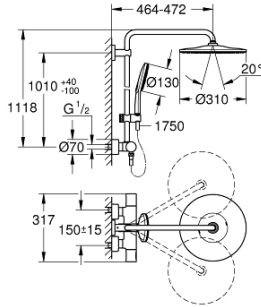

26 648 000 RAINSHOWER SMARTACTIVE 310 DUVARA MONTE TERMOSTATİK BATARYALI DUŞ SİSTEMİ

ÜRÜN AÇIKLAMASI

- Renk: krom
- yatay döner duş kolu 450 mm
- Aquadimmer özellikli termostatik duş bataryası
- head shower Rainshower Mono 310
- maximum flow rate (at 3 bar): 9.5 l/min
- mafsalı
- hand shower Rainshower SmartActive 130
- maximum flow rate (at 3 bar): 8.5 l/min
- ayarlanabilir yükseklik
- Silverflex shower hose 1750 mm
- maximum flow rate system (at 3 bar): 9.5 l/min
- GROHE TurboStat ile sabit sıcaklık
- GROHE EcoJoy daha az su tüketimi ve mükemmel akış teknolojisi
- GROHE SafeStop 38°C'de sabitlenebilir sıcaklık
- GROHE SafeStop Plus opsiyonel 43°C sabitlenebilir sıcaklık
- GROHE CoolTouch el yakmayan yüzey
- GROHE DreamSpray mükemmel akış
- GROHE SmartTip akışlar arasında geçiş sağlayan buton
- GROHE LongLife kaplama
- Flexible Installation - 1 adjustable bracket for existing drill holes
- GROHE SpeedClean kireç kırıcı sistem
- en düşük akış miktarı 5 l /dk.