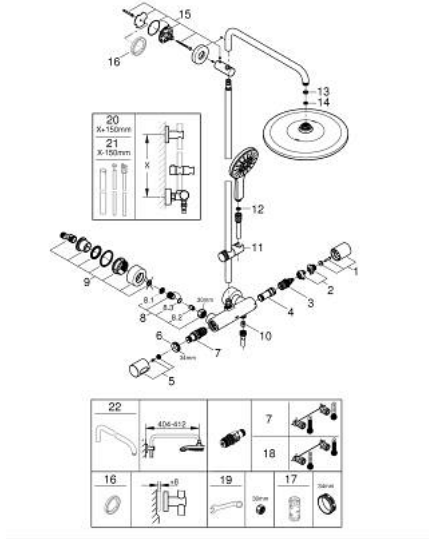

26 648 000 RAINSHOWER SMARTACTIVE 310 DUVARA MONTE TERMOSTATİK BATARYALI DUŞ SİSTEMİ

YEDEK PARÇALAR, Ağustos 2018 – Mart 2021

1. 1: Aquadimmer Volan (Sipariş no. 47804000)
  2. 2: Stop (Sipariş no. 47723000)
  3. 3: Aquadimmer (Sipariş no. 47364000)
  4. 4: Su Akışı (Sipariş no. 47887000)
  5. 5: Isı dereceli volan (Sipariş no. 47811000)
  6. 6: Montaj halkası (Sipariş no. 47743000)
  7. 7: Termostatik kompakt kartuş 1/2 (Sipariş no. 47439000)
  8. 8: Çek-valf (Sipariş no. 47189000)
  - 8.1: filtre (Sipariş no. 0726400M)
  - 8.2: Çek-valf (Sipariş no. 08565000)
  - 8.3: O-ring $\varnothing 17 \times \varnothing 2$ (Sipariş no. 0305500M)
  12. 9: Ekzantrik (Sipariş no. 12693000)
  13. 10: Çek-valf (Sipariş no. 08565000)
  14. 11: Hareket parçası (Sipariş no. 48424000)
  15. 12: Filtre (Sipariş no. 0700200M)
  16. 13: İnce conta $\varnothing 18,5 \times \varnothing 12 \times 2$ (Sipariş no. 0138900M)
  17. 14: Filtre (Sipariş no. 48007000)
  18. 15: Dus sürgüsü askisi (Sipariş no. 48279000)
  19. 16: Kompanse diskisi (Sipariş no. 27180000)*
  20. 17: Soket anahtarı (Sipariş no. 19332000)*
  21. 18: GROHE TurboStat kartuş 1/2" (Sipariş no. 47175000)*
  22. 19: özel anahtar (Sipariş no. 19377000)*
  23. 20: tadilat/yenileme için duş sistemi borusu (Sipariş no. 48053000)*
  24. 21: tadilat/yenileme için duş sistemi borusu (Sipariş no. 48054000)*
  25. 22: Duş başlığı dirseği 340 mm (Sipariş no. 14047000)*
2. *Özel aksesuarlar