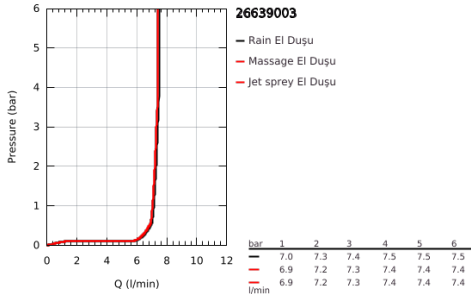

26 639 003 TEMPESTA 110 WALL HOLDER SET 3 SPRAYS (RAIN, JET, MASSAGE)

ÜRÜN AÇIKLAMASI

- Renk: krom
- içerdiği parçalar:
 - hand shower Tempesta 110 (28 419)
 - maximum flow rate (at 3 bar): 7.4 l/min
 - wall shower holder Tempesta, non-adjustable (28 605)
 - Relaxflex hortum 1750 mm 1/2" x 1/2" (28 154)
- GROHE EcoJoy daha az su tüketimi ve mükemmel akış teknolojisi
- GROHE SmartSwitch - easily rotate the dial to enjoy your preferred spray option
- GROHE DreamSpray mükemmel akış
- GROHE LongLife kaplama
- GROHE SpeedClean kireç kırıcı sistem
- uzun ömür için Inner WaterGuide
- ShockProof özelliği el duşunun düşmesinden kaynaklı hasarlara karşı koruma sağlayan silikon halka
- önerilen en düşük basınç 1.0 bar
- şok ısıtıcılar için uygundur
- Profesyonel Edisyon

26 639 003 **TEMPESTA 110 WALL HOLDER SET 3 SPRAYS (RAIN, JET, MASSAGE)**

YEDEK PARÇALAR, Nisan 2020 – now

1: Filtre (Sipariş no. 0700200M)