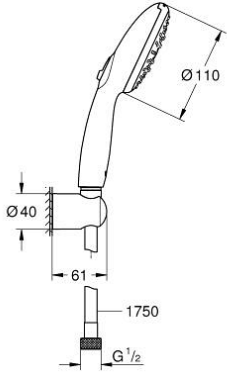

26 639 003 TEMPESTA 110 WALL HOLDER SET 3 SPRAYS (RAIN, JET, MASSAGE)

ÜRÜN AÇIKLAMASI

- Renk: krom
- içerdiği parçalar:
 - hand shower Tempesta 110 (28 419)
 - maximum flow rate (at 3 bar): 7.4 l/min
 - wall shower holder Tempesta, non-adjustable (28 605)
 - Relaxflex hortum 1750 mm 1/2" x 1/2" (28 154)
- GROHE EcoJoy daha az su tüketimi ve mükemmel akış teknolojisi
- GROHE SmartSwitch - easily rotate the dial to enjoy your preferred spray option
- GROHE DreamSpray mükemmel akış
- GROHE LongLife kaplama
- GROHE SpeedClean kireç kırıcı sistem
- uzun ömür için Inner WaterGuide
- ShockProof özelliği el duşunun düşmesinden kaynaklı hasarlara karşı koruma sağlayan silikon halka
- önerilen en düşük basınç 1.0 bar
- şok ısıtıcılar için uygundur
- Profesyonel Edisyon

26 639 003 **TEMPESTA 110 WALL HOLDER SET 3 SPRAYS (RAIN, JET, MASSAGE)**

YEDEK PARÇALAR, Nisan 2020 – now

1: Filtre (Sipariş no. 0700200M)