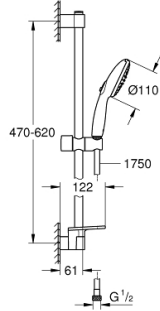

## 26 638 003 TEMPESTA 110 SHOWER RAIL SET 2 SPRAYS (RAIN, JET)

### ÜRÜN AÇIKLAMASI

- Renk: krom
- hand shower Tempesta 110 (26 161)
- maximum flow rate (at 3 bar): 7.4 l/min
- duş sürgüsü 600 mm (27 523)
- Relaxflex hortum 1750 mm 1/2" x 1/2" (28 154)
- GROHE EasyReach tray (26 770)
- GROHE EcoJoy daha az su tüketimi ve mükemmel akış teknolojisi
- GROHE SmartSwitch - easily rotate the dial to enjoy your preferred spray option
- GROHE DreamSpray mükemmel akış
- GROHE LongLife kaplama
- Flexible Installation - 1 adjustable bracket for existing drill holes
- adjustable rail holder (turn and glide shower holder)
- GROHE SpeedClean kireç kırıcı sistem
- uzun ömür için Inner WaterGuide
- ShockProof özelliği el duşunun düşmesinden kaynaklı hasarlara karşı koruma sağlayan silikon halka
- şok ısıtıcılar için uygundur
- Profesyonel Edisyon