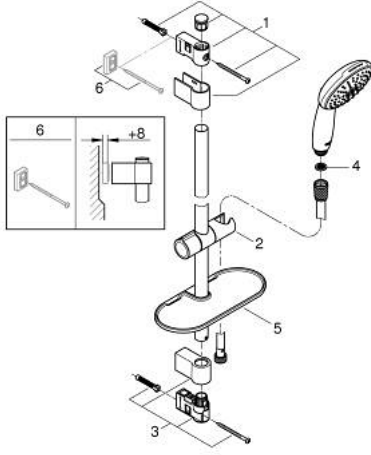

## 26 638 003 TEMPESTA 110 SHOWER RAIL SET 2 SPRAYS (RAIN, JET)

### ÜRÜN AÇIKLAMASI

- Renk: krom
- hand shower Tempesta 110 (26 161)
- maximum flow rate (at 3 bar): 7.4 l/min
- duş sürgüsü 600 mm (27 523)
- Relaxflex hortum 1750 mm 1/2" x 1/2" (28 154)
- GROHE EasyReach tray (26 770)
- GROHE EcoJoy daha az su tüketimi ve mükemmel akış teknolojisi
- GROHE SmartSwitch - easily rotate the dial to enjoy your preferred spray option
- GROHE DreamSpray mükemmel akış
- GROHE LongLife kaplama
- Flexible Installation - 1 adjustable bracket for existing drill holes
- adjustable rail holder (turn and glide shower holder)
- GROHE SpeedClean kireç kırıcı sistem
- uzun ömür için Inner WaterGuide
- ShockProof özelliği el duşunun düşmesinden kaynaklı hasarlara karşı koruma sağlayan silikon halka
- şok ısıtıcılar için uygundur
- Profesyonel Edisyon