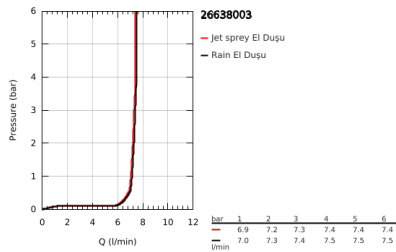

## 26 638 003 TEMPESTA 110 SHOWER RAIL SET 2 SPRAYS (RAIN, JET)

### ÜRÜN AÇIKLAMASI

- Renk: krom
- hand shower Tempesta 110 (26 161)
- maximum flow rate (at 3 bar): 7.4 l/min
- duş sürgüsü 600 mm (27 523)
- Relaxflex hortum 1750 mm 1/2" x 1/2" (28 154)
- GROHE EasyReach tray (26 770)
- GROHE EcoJoy daha az su tüketimi ve mükemmel akış teknolojisi
- GROHE SmartSwitch - easily rotate the dial to enjoy your preferred spray option
- GROHE DreamSpray mükemmel akış
- GROHE LongLife kaplama
- Flexible Installation - 1 adjustable bracket for existing drill holes
- adjustable rail holder (turn and glide shower holder)
- GROHE SpeedClean kireç kırıcı sistem
- uzun ömür için Inner WaterGuide
- ShockProof özelliği el duşunun düşmesinden kaynaklı hasarlara karşı koruma sağlayan silikon halka
- şok ısıtıcılar için uygundur
- Profesyonel Edisyon