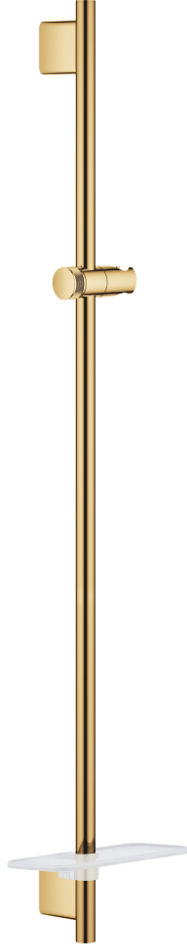

26 603 GL0 RAINSHOWER SMARTACTIVE DUŞ SÜRGÜSÜ, 900 MM

ÜRÜN AÇIKLAMASI

- Renk: cool sunrise
- metal duvar askıları
- döner askılı hareketli parça
- GROHE FastFixation kolay montaj sistemi
- GROHE TileFix mevcut deliklere göre ayarlanabilir braket
- GROHE EasyReach duş etajeri
- GROHE LongLife kaplama