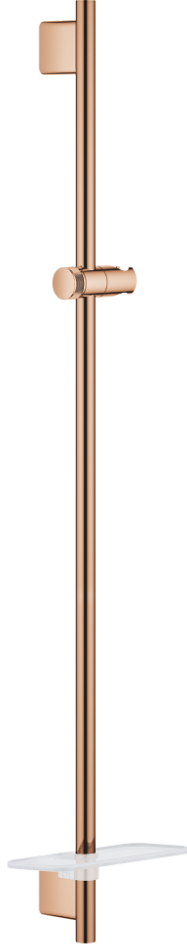

26 603 DA0 RAINSHOWER SMARTACTIVE DUŞ SÜRGÜSÜ, 900 MM

ÜRÜN AÇIKLAMASI

- Renk: warm sunset
- metal duvar askıları
- döner askılı hareketli parça
- GROHE FastFixation kolay montaj sistemi
- GROHE TileFix mevcut deliklere göre ayarlanabilir braket
- GROHE EasyReach duş etajeri
- GROHE LongLife kaplama