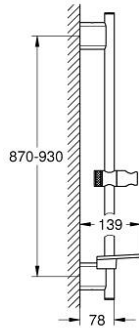

## 26 603 AL0 RAINSHOWER SMARTACTIVE DUŞ SÜRGÜSÜ, 900 MM

### YEDEK PARÇALAR, Eylül 2018 – now

1: Dus sürgüsü askisi (Sipariş no. 48425AL0)

2: Hareket parçası (Sipariş no. 48424AL0)

3: Sabunluk (Sipariş no. 48426000)