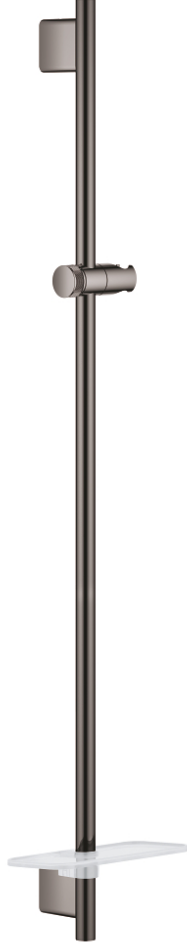

## 26 603 A00 RAINSHOWER SMARTACTIVE DUŞ SÜRGÜSÜ, 900 MM

### ÜRÜN AÇIKLAMASI

- Renk: hard graphite
- metal duvar askıları
- döner askılı hareketli parça
- GROHE FastFixation kolay montaj sistemi
- GROHE TileFix mevcut deliklere göre ayarlanabilir braket
- GROHE EasyReach duş etajeri
- GROHE LongLife kaplama