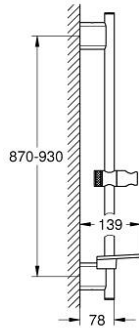

## 26 603 000 RAINSHOWER SMARTACTIVE DUŞ SÜRGÜSÜ, 900 MM

26 603 000 **RAINSHOWER SMARTACTIVE DUŞ SÜRGÜSÜ, 900 MM**

**YEDEK PARÇALAR**, Mart 2018 – now

1: Dus sürgüsü askisi (Sipariş no. 48425000)

2: Hareket parçası (Sipariş no. 48424000)

3: Sabunluk (Sipariş no. 48426000)