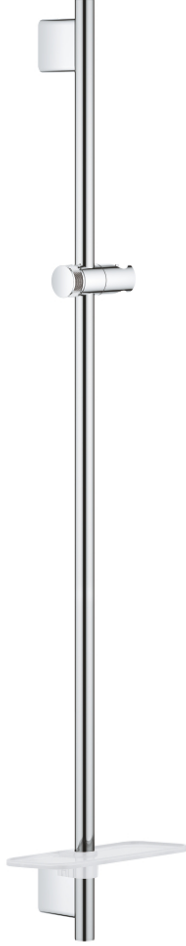

## 26 603 000 RAINSHOWER SMARTACTIVE DUŞ SÜRGÜSÜ, 900 MM

### ÜRÜN AÇIKLAMASI

- Renk: krom
- metal duvar askıları
- döner askılı hareketli parça
- GROHE FastFixation kolay montaj sistemi
- GROHE TileFix mevcut deliklere göre ayarlanabilir braket
- GROHE EasyReach duş etajeri
- GROHE LongLife kaplama

26 603 000 **RAINSHOWER SMARTACTIVE DUŞ SÜRGÜSÜ, 900 MM**

**YEDEK PARÇALAR**, Mart 2018 – now

1: Dus sürgüsü askisi (Sipariş no. 48425000)

2: Hareket parçası (Sipariş no. 48424000)

3: Sabunluk (Sipariş no. 48426000)