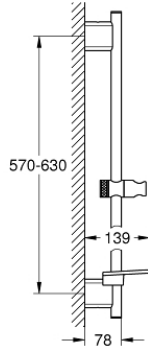

## 26 602 000 RAINSHOWER SMARTACTIVE DUŞ SÜRGÜSÜ, 600 MM

26 602 000 **RAINSHOWER SMARTACTIVE DUŞ SÜRGÜSÜ, 600 MM**

**YEDEK PARÇALAR**, Mart 2018 – now

1: Dus sürgüsü askisi (Sipariş no. 48425000)

2: Hareket parçası (Sipariş no. 48424000)

3: Sabunluk (Sipariş no. 48426000)