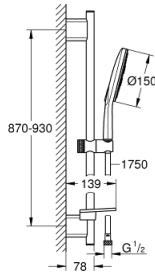

26 594 LS0 RAINSHOWER SMARTACTIVE 150 SÜRGÜLÜ DUŞ SETİ 3 AKIŞLI

ÜRÜN AÇIKLAMASI

- Renk: ay beyazı
- hand shower Rainshower SmartActive 150 (26 554)
- maximum flow rate (at 3 bar): 8.5 l/min
- ay beyazı sprey plakası
- duş sürgüsü 900 mm
- metal duvar askıları
- Silverflex duş hortumu 1750 mm 1/2" x 1/2" (28 388)
- GROHE EasyReach duş etajeri
- GROHE EcoJoy daha az su tüketimi ve mükemmel akış teknolojisi
- GROHE DreamSpray mükemmel akış
- GROHE LongLife kaplama
- GROHE FastFixation Plus kolay montaj sistemi
- GROHE TileFix mevcut deliklere göre ayarlanabilir braket
- GROHE SpeedClean kireç kırıcı sistem
- uzun ömür için Inner WaterGuide
- TwistStop - dolanmayan hortum

26 594 LS0 RAINSHOWER SMARTACTIVE 150 SÜRGÜLÜ DUŞ SETİ 3 AKIŞLI

YEDEK PARÇALAR, Mart 2018 – now

- 1: Dus sürgüsü askisi (Sipariş no. 48425000)
- 2: Hareket parçası (Sipariş no. 48424000)
- 3: Sabunluk (Sipariş no. 48426000)
- 4: Filtre (Sipariş no. 0700200M)