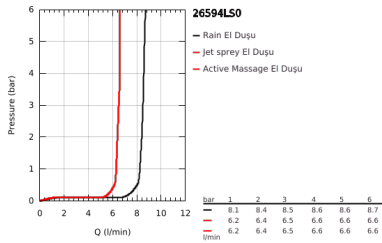

26 594 LS0 RAINSHOWER SMARTACTIVE 150 SÜRGÜLÜ DUŞ SETİ 3 AKIŞLI

ÜRÜN AÇIKLAMASI

- Renk: ay beyazı
- hand shower Rainshower SmartActive 150 (26 554)
- maximum flow rate (at 3 bar): 8.5 l/min
- ay beyazı sprey plakası
- duş sürgüsü 900 mm
- metal duvar askıları
- Silverflex duş hortumu 1750 mm 1/2" x 1/2" (28 388)
- GROHE EasyReach duş etajeri
- GROHE EcoJoy daha az su tüketimi ve mükemmel akış teknolojisi
- GROHE DreamSpray mükemmel akış
- GROHE LongLife kaplama
- GROHE FastFixation Plus kolay montaj sistemi
- GROHE TileFix mevcut deliklere göre ayarlanabilir braket
- GROHE SpeedClean kireç kırıcı sistem
- uzun ömür için Inner WaterGuide
- TwistStop - dolanmayan hortum

26 594 LS0 RAINSHOWER SMARTACTIVE 150 SÜRGÜLÜ DUŞ SETİ 3 AKIŞLI

YEDEK PARÇALAR, Mart 2018 – now

- 1: Dus sürgüsü askisi (Sipariş no. 48425000)
- 2: Hareket parçası (Sipariş no. 48424000)
- 3: Sabunluk (Sipariş no. 48426000)
- 4: Filtre (Sipariş no. 0700200M)