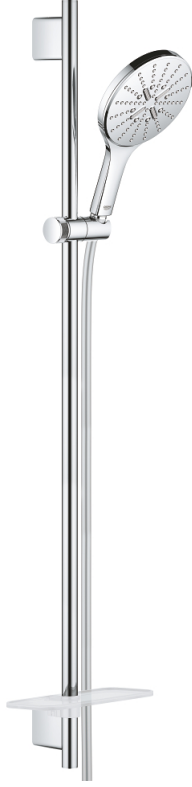

## 26 594 000 RAINSHOWER SMARTACTIVE 150 SÜRGÜLÜ DUŞ SETİ 3 AKIŞLI

### ÜRÜN AÇIKLAMASI

- Renk: krom
- Rainshower SmartActive 150 (26 590) el duşu
- maximum flow rate (at 3 bar): 8.5 l/min
- duş sürgüsü 900 mm
- metal duvar askıları
- Silverflex duş hortumu 1750 mm 1/2" x 1/2" (28 388)
- GROHE EasyReach duş etajeri
- GROHE EcoJoy daha az su tüketimi ve mükemmel akış teknolojisi
- GROHE DreamSpray mükemmel akış
- GROHE FastFixation Plus kolay montaj sistemi
- GROHE TileFix mevcut deliklere göre ayarlanabilir braket
- GROHE SpeedClean kireç kırıcı sistem
- uzun ömür için Inner WaterGuide
- TwistStop - dolanmayan hortum

26 594 000 **RAINSHOWER SMARTACTIVE 150 SÜRGÜLÜ DUŞ SETİ 3 AKIŞLI**

**YEDEK PARÇALAR**, Mart 2018 – now

1: Dus sürgüsü askisi (Sipariş no. 48425000)

2: Hareket parçası (Sipariş no. 48424000)

3: Sabunluk (Sipariş no. 48426000)

4: Filtre (Sipariş no. 0700200M)