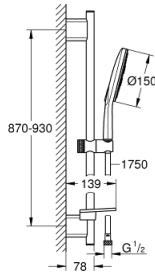

### ÜRÜN AÇIKLAMASI

- Renk: krom
- Rainshower SmartActive 150 (26 590) el duşu
- maximum flow rate (at 3 bar): 8.5 l/min
- duş sürgüsü 900 mm
- metal duvar askıları
- Silverflex duş hortumu 1750 mm 1/2" x 1/2" (28 388)
- GROHE EasyReach duş etajeri
- GROHE EcoJoy daha az su tüketimi ve mükemmel akış teknolojisi
- GROHE DreamSpray mükemmel akış
- GROHE FastFixation Plus kolay montaj sistemi
- GROHE TileFix mevcut deliklere göre ayarlanabilir braket
- GROHE SpeedClean kireç kırıcı sistem
- uzun ömür için Inner WaterGuide
- TwistStop - dolanmayan hortum

4: Filtre (Sipariş no. 0700200M)