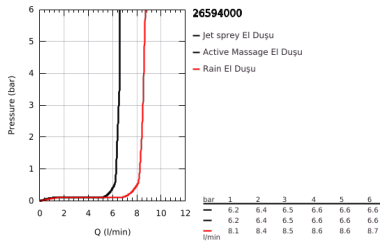

## 26 594 000 RAINSHOWER SMARTACTIVE 150 SÜRGÜLÜ DUŞ SETİ 3 AKIŞLI

### ÜRÜN AÇIKLAMASI

- Renk: krom
- Rainshower SmartActive 150 (26 590) el duşu
- maximum flow rate (at 3 bar): 8.5 l/min
- duş sürgüsü 900 mm
- metal duvar askıları
- Silverflex duş hortumu 1750 mm 1/2" x 1/2" (28 388)
- GROHE EasyReach duş etajeri
- GROHE EcoJoy daha az su tüketimi ve mükemmel akış teknolojisi
- GROHE DreamSpray mükemmel akış
- GROHE FastFixation Plus kolay montaj sistemi
- GROHE TileFix mevcut deliklere göre ayarlanabilir braket
- GROHE SpeedClean kireç kırıcı sistem
- uzun ömür için Inner WaterGuide
- TwistStop - dolanmayan hortum