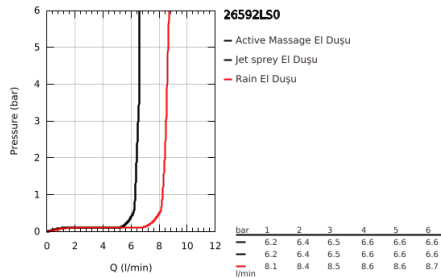

## 26 592 LS0 RAINSHOWER SMARTACTIVE 150 SÜRGÜLÜ DUŞ SETİ 3 AKIŞLI

### ÜRÜN AÇIKLAMASI

- Renk: ay beyazı
- hand shower Rainshower SmartActive 150 (26 554)
- maximum flow rate (at 3 bar): 8.5 l/min
- ay beyazı sprey plakası
- duş sürgüsü 600 mm
- metal duvar askıları
- Silverflex duş hortumu 1750 mm 1/2" x 1/2" (28 388)
- GROHE EasyReach duş etajeri
- GROHE EcoJoy daha az su tüketimi ve mükemmel akış teknolojisi
- GROHE DreamSpray mükemmel akış
- GROHE LongLife kaplama
- GROHE FastFixation Plus kolay montaj sistemi
- GROHE TileFix mevcut deliklere göre ayarlanabilir braket
- GROHE SpeedClean kireç kırıcı sistem
- uzun ömür için Inner WaterGuide
- TwistStop - dolanmayan hortum