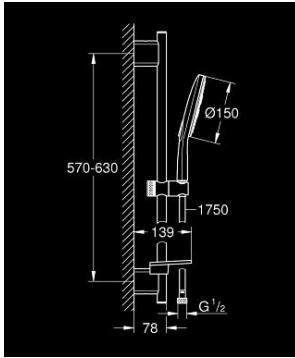

## 26 592 LS0 RAINSHOWER SMARTACTIVE 150 SÜRGÜLÜ DUŞ SETİ 3 AKIŞLI

### ÜRÜN AÇIKLAMASI

- Renk: ay beyazı
- hand shower Rainshower SmartActive 150 (26 554)
- maximum flow rate (at 3 bar): 8.5 l/min
- ay beyazı sprey plakası
- duş sürgüsü 600 mm
- metal duvar askıları
- Silverflex duş hortumu 1750 mm 1/2" x 1/2" (28 388)
- GROHE EasyReach duş etajeri
- GROHE EcoJoy daha az su tüketimi ve mükemmel akış teknolojisi
- GROHE DreamSpray mükemmel akış
- GROHE LongLife kaplama
- GROHE FastFixation Plus kolay montaj sistemi
- GROHE TileFix mevcut deliklere göre ayarlanabilir braket
- GROHE SpeedClean kireç kırıcı sistem
- uzun ömür için Inner WaterGuide
- TwistStop - dolanmayan hortum