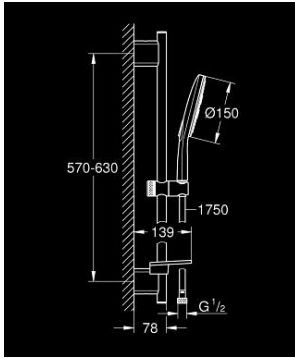

26 592 000 RAINSHOWER SMARTACTIVE 150 SÜRGÜLÜ DUŞ SETİ 3 AKIŞLI

ÜRÜN AÇIKLAMASI

- Renk: krom
- Rainshower SmartActive 150 (26 590) el duşu
- maximum flow rate (at 3 bar): 8.5 l/min
- duş sürgüsü 600 mm
- metal duvar askıları
- Silverflex duş hortumu 1750 mm 1/2" x 1/2" (28 388)
- GROHE EasyReach duş etajeri
- GROHE EcoJoy daha az su tüketimi ve mükemmel akış teknolojisi
- GROHE DreamSpray mükemmel akış
- GROHE LongLife kaplama
- GROHE FastFixation Plus kolay montaj sistemi
- GROHE TileFix mevcut deliklere göre ayarlanabilir braket
- GROHE SpeedClean kireç kırıcı sistem
- uzun ömür için Inner WaterGuide
- TwistStop - dolanmayan hortum

26 592 000 **RAINSHOWER SMARTACTIVE 150 SÜRGÜLÜ DUŞ SETİ 3 AKIŞLI**

YEDEK PARÇALAR, Mart 2018 – now

1: Dus sürgüsü askisi (Sipariş no. 48425000)

2: Hareket parçası (Sipariş no. 48424000)

3: Sabunluk (Sipariş no. 48426000)

4: Filtre (Sipariş no. 0700200M)