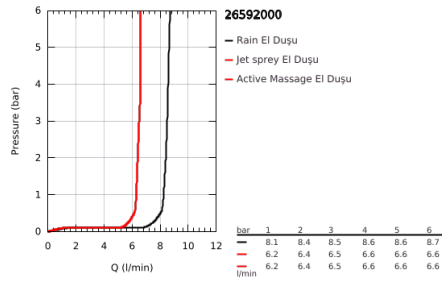

26 592 000 RAINSHOWER SMARTACTIVE 150 SÜRGÜLÜ DUŞ SETİ 3 AKIŞLI

ÜRÜN AÇIKLAMASI

- Renk: krom
- Rainshower SmartActive 150 (26 590) el duşu
- maximum flow rate (at 3 bar): 8.5 l/min
- duş sürgüsü 600 mm
- metal duvar askıları
- Silverflex duş hortumu 1750 mm 1/2" x 1/2" (28 388)
- GROHE EasyReach duş etajeri
- GROHE EcoJoy daha az su tüketimi ve mükemmel akış teknolojisi
- GROHE DreamSpray mükemmel akış
- GROHE LongLife kaplama
- GROHE FastFixation Plus kolay montaj sistemi
- GROHE TileFix mevcut deliklere göre ayarlanabilir braket
- GROHE SpeedClean kireç kırıcı sistem
- uzun ömür için Inner WaterGuide
- TwistStop - dolanmayan hortum