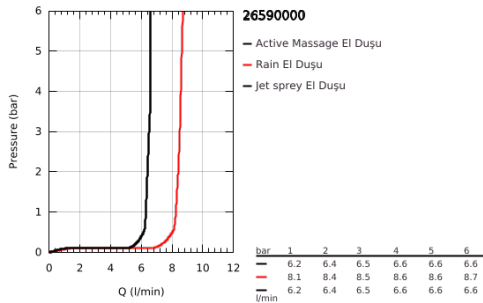

26 590 000 RAINSHOWER SMARTACTIVE 150 EL DUŞU 3 AKIŞLI

ÜRÜN AÇIKLAMASI

- Renk: krom
- spray plate in corresponding colour
- 3 akış şekli: Rain, Jet, ActiveMassage
- maximum flow rate (at 3 bar): 8.5 l/min
- GROHE EcoJoy daha az su tüketimi ve mükemmel akış teknolojisi
- GROHE DreamSpray mükemmel akış
- GROHE SmartTip akışlar arasında geçiş sağlayan buton
- GROHE LongLife kaplama
- GROHE SpeedClean kireç kırıcı sistem
- uzun ömür için Inner WaterGuide
- universal montaj sistemi, tüm standart duş hortumlarına uyumlu
- male connection thread 1/2"

Pure Freude
an Wasser

26 590 000 RAINSHOWER SMARTACTİVE 150 EL DUŞU 3 AKIŞLI

YEDEK PARÇALAR, Mart 2018 – now

1: Filtre (Sipariş no. 0700200M)