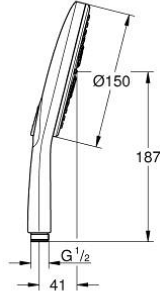

26 590 000 RAINSHOWER SMARTACTIVE 150 EL DUŞU 3 AKIŞLI

ÜRÜN AÇIKLAMASI

- Renk: krom
- spray plate in corresponding colour
- 3 akış şekli: Rain, Jet, ActiveMassage
- maximum flow rate (at 3 bar): 8.5 l/min
- GROHE EcoJoy daha az su tüketimi ve mükemmel akış teknolojisi
- GROHE DreamSpray mükemmel akış
- GROHE SmartTip akışlar arasında geçiş sağlayan buton
- GROHE LongLife kaplama
- GROHE SpeedClean kireç kırıcı sistem
- uzun ömür için Inner WaterGuide
- universal montaj sistemi, tüm standart duş hortumlarına uyumlu
- male connection thread 1/2"

Pure Freude
an Wasser

26 590 000 RAINSHOWER SMARTACTİVE 150 EL DUŞU 3 AKIŞLI

YEDEK PARÇALAR, Mart 2018 – now

1: Filtre (Sipariş no. 0700200M)