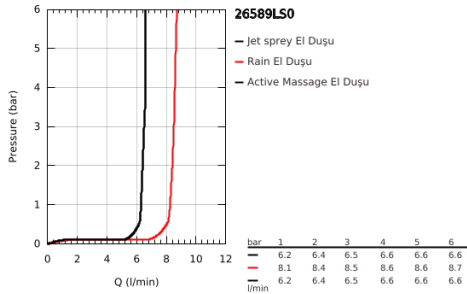

## 26 589 LS0 RAINSHOWER SMARTACTIVE 130 CUBE DUŞU SETİ 3 AKIŞLI

### ÜRÜN AÇIKLAMASI

- Renk: ay beyazı
- el duşu Rainshower SmartActive 130 Cube (26 582)
- maximum flow rate (at 3 bar): 8.5 l/min
- ay beyazı sprey plakası
- duş askısı (27 056)
- Siverflex duş hortumu 1500 mm (28 364)
- GROHE EcoJoy daha az su tüketimi ve mükemmel akış teknolojisi
- GROHE DreamSpray mükemmel akış
- GROHE LongLife kaplama
- GROHE SpeedClean kireç kırıcı sistem
- uzun ömür için Inner WaterGuide
- TwistStop - dolanmayan hortum