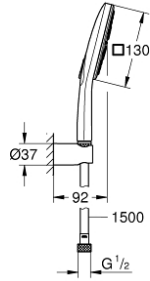

### ÜRÜN AÇIKLAMASI

- Renk: ay beyazı
- el duşu Rainshower SmartActive 130 Cube (26 582)
- maximum flow rate (at 3 bar): 8.5 l/min
- ay beyazı sprey plakası
- duş askısı (27 056)
- Siverflex duş hortumu 1500 mm (28 364)
- GROHE EcoJoy daha az su tüketimi ve mükemmel akış teknolojisi
- GROHE DreamSpray mükemmel akış
- GROHE LongLife kaplama
- GROHE SpeedClean kireç kırıcı sistem
- uzun ömür için Inner WaterGuide
- TwistStop - dolanmayan hortum