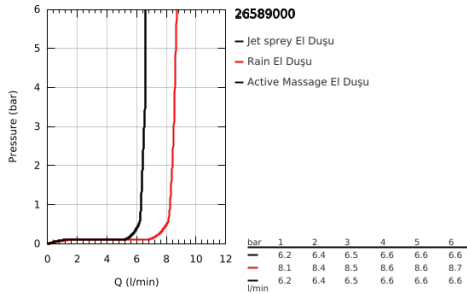

26 589 000 RAINSHOWER SMARTACTIVE 130 CUBE DUŞU SETİ 3 AKIŞLI

ÜRÜN AÇIKLAMASI

- Renk: krom
- el duşu Rainshower SmartActive 130 Cube (26 582)
- maximum flow rate (at 3 bar): 8.5 l/min
- duş askısı (27 056)
- Siverflex duş hortumu 1500 mm (28 364)
- GROHE EcoJoy daha az su tüketimi ve mükemmel akış teknolojisi
- GROHE DreamSpray mükemmel akış
- GROHE LongLife kaplama
- GROHE SpeedClean kireç kırıcı sistem
- uzun ömür için Inner WaterGuide
- TwistStop - dolanmayan hortum

Pure Freude
an Wasser

26 589 000 RAINSHOWER SMARTACTİVE 130 CUBE DUŞU SETİ 3 AKIŞLI

YEDEK PARÇALAR, Mart 2018 – now

1: Filtre (Sipariş no. 0700200M)