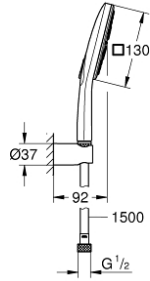

26 589 000 RAINSHOWER SMARTACTIVE 130 CUBE DUŞU SETİ 3 AKIŞLI

ÜRÜN AÇIKLAMASI

- Renk: krom
- el duşu Rainshower SmartActive 130 Cube (26 582)
- maximum flow rate (at 3 bar): 8.5 l/min
- duş askısı (27 056)
- Siverflex duş hortumu 1500 mm (28 364)
- GROHE EcoJoy daha az su tüketimi ve mükemmel akış teknolojisi
- GROHE DreamSpray mükemmel akış
- GROHE LongLife kaplama
- GROHE SpeedClean kireç kırıcı sistem
- uzun ömür için Inner WaterGuide
- TwistStop - dolanmayan hortum

Pure Freude
an Wasser

26 589 000 RAINSHOWER SMARTACTİVE 130 CUBE DUŞU SETİ 3 AKIŞLI

YEDEK PARÇALAR, Mart 2018 – now

1: Filtre (Sipariş no. 0700200M)