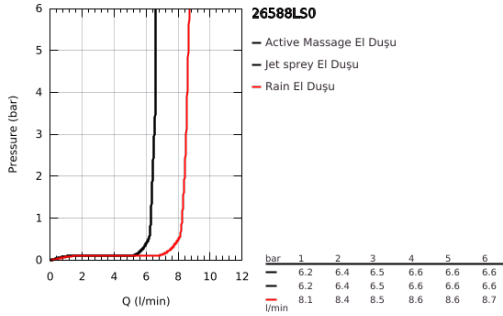

26 588 LS0 RAINSHOWER SMARTACTIVE 130 CUBE DUŞU SETİ 3 AKIŞLI

ÜRÜN AÇIKLAMASI

- Renk: ay beyazı
- el duşu Rainshower SmartActive 130 Cube (26 582)
- maximum flow rate (at 3 bar): 8.5 l/min
- ay beyazı sprey plakası
- duş askısı, ayarlanabilir (27 055)
- Siverflex duş hortumu 1500 mm (28 364)
- GROHE EcoJoy daha az su tüketimi ve mükemmel akış teknolojisi
- GROHE DreamSpray mükemmel akış
- GROHE LongLife kaplama
- GROHE SpeedClean kireç kırıcı sistem
- uzun ömür için Inner WaterGuide
- TwistStop - dolanmayan hortum

Pure Freude
an Wasser

26 588 LS0 RAINSHOWER SMARTACTİVE 130 CUBE DUŞU SETİ 3 AKIŞLI

YEDEK PARÇALAR, Mart 2018 – now

1: Filtre (Sipariş no. 0700200M)