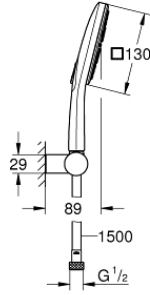

26 588 LS0 RAINSHOWER SMARTACTIVE 130 CUBE DUŞU SETİ 3 AKIŞLI

ÜRÜN AÇIKLAMASI

- Renk: ay beyazı
- el duşu Rainshower SmartActive 130 Cube (26 582)
- maximum flow rate (at 3 bar): 8.5 l/min
- ay beyazı sprey plakası
- duş askısı, ayarlanabilir (27 055)
- Siverflex duş hortumu 1500 mm (28 364)
- GROHE EcoJoy daha az su tüketimi ve mükemmel akış teknolojisi
- GROHE DreamSpray mükemmel akış
- GROHE LongLife kaplama
- GROHE SpeedClean kireç kırıcı sistem
- uzun ömür için Inner WaterGuide
- TwistStop - dolanmayan hortum

Pure Freude
an Wasser

26 588 LS0 RAINSHOWER SMARTACTİVE 130 CUBE DUŞU SETİ 3 AKIŞLI

YEDEK PARÇALAR, Mart 2018 – now

1: Filtre (Sipariş no. 0700200M)