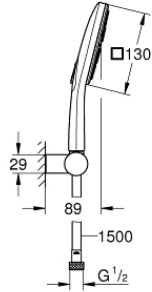

26 588 000 RAINSHOWER SMARTACTIVE 130 CUBE DUŞU SETİ 3 AKIŞLI

ÜRÜN AÇIKLAMASI

- Renk: krom
- el duşu Rainshower SmartActive 130 Cube (26 582)
- maximum flow rate (at 3 bar): 8.5 l/min
- duş askısı, ayarlanabilir (27 055)
- Siverflex duş hortumu 1500 mm (28 364)
- GROHE EcoJoy daha az su tüketimi ve mükemmel akış teknolojisi
- GROHE DreamSpray mükemmel akış
- GROHE LongLife kaplama
- GROHE SpeedClean kireç kırıcı sistem
- uzun ömür için Inner WaterGuide
- TwistStop - dolanmayan hortum

Pure Freude
an Wasser

26 588 000 RAINSHOWER SMARTACTIVE 130 CUBE DUŞU SETİ 3 AKIŞLI

YEDEK PARÇALAR, Mart 2018 – now

1: Filtre (Sipariş no. 0700200M)