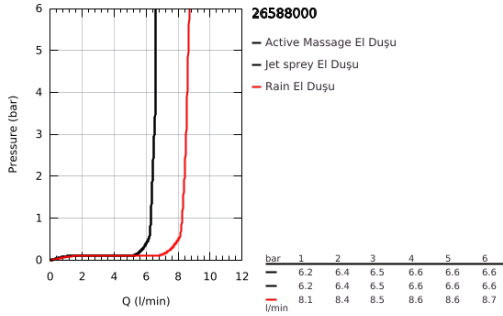

26 588 000 RAINSHOWER SMARTACTIVE 130 CUBE DUŞU SETİ 3 AKIŞLI

ÜRÜN AÇIKLAMASI

- Renk: krom
- el duşu Rainshower SmartActive 130 Cube (26 582)
- maximum flow rate (at 3 bar): 8.5 l/min
- duş askısı, ayarlanabilir (27 055)
- Siverflex duş hortumu 1500 mm (28 364)
- GROHE EcoJoy daha az su tüketimi ve mükemmel akış teknolojisi
- GROHE DreamSpray mükemmel akış
- GROHE LongLife kaplama
- GROHE SpeedClean kireç kırıcı sistem
- uzun ömür için Inner WaterGuide
- TwistStop - dolanmayan hortum

Pure Freude
an Wasser

26 588 000 RAINSHOWER SMARTACTIVE 130 CUBE DUŞU SETİ 3 AKIŞLI

YEDEK PARÇALAR, Mart 2018 – now

1: Filtre (Sipariş no. 0700200M)