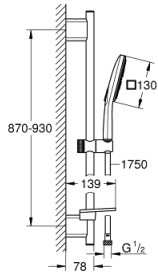

## 26 587 LS0 RAINSHOWER SMARTACTIVE 130 CUBE SÜRGÜLÜ DUŞ SETİ 3 AKIŞLI

### ÜRÜN AÇIKLAMASI

- Renk: ay beyazı
- el duşu Rainshower SmartActive 130 Cube (26 582)
- maximum flow rate (at 3 bar): 8.5 l/min
- ay beyazı sprey plakası
- duş sürgüsü 900 mm
- metal duvar askıları
- Silverflex duş hortumu 1750 mm 1/2" x 1/2" (28 388)
- GROHE EasyReach duş etajeri
- GROHE EcoJoy daha az su tüketimi ve mükemmel akış teknolojisi
- GROHE DreamSpray mükemmel akış
- GROHE LongLife kaplama
- GROHE FastFixation Plus kolay montaj sistemi
- GROHE TileFix mevcut deliklere göre ayarlanabilir braket
- GROHE SpeedClean kireç kırıcı sistem
- uzun ömür için Inner WaterGuide
- TwistStop - dolanmayan hortum

### YEDEK PARÇALAR, Mart 2018 – now

- 1: Dus sürgüsü askisi (Sipariş no. 48425000)
- 2: Hareket parçası (Sipariş no. 48424000)
- 3: Sabunluk (Sipariş no. 48426000)
- 4: Filtre (Sipariş no. 0700200M)