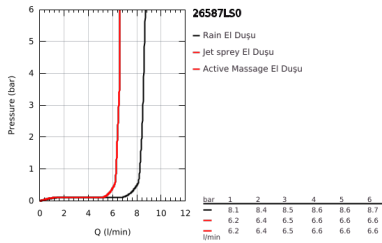

### ÜRÜN AÇIKLAMASI

- Renk: ay beyazı
- el duşu Rainshower SmartActive 130 Cube (26 582)
- maximum flow rate (at 3 bar): 8.5 l/min
- ay beyazı sprey plakası
- duş sürgüsü 900 mm
- metal duvar askıları
- Silverflex duş hortumu 1750 mm 1/2" x 1/2" (28 388)
- GROHE EasyReach duş etajeri
- GROHE EcoJoy daha az su tüketimi ve mükemmel akış teknolojisi
- GROHE DreamSpray mükemmel akış
- GROHE LongLife kaplama
- GROHE FastFixation Plus kolay montaj sistemi
- GROHE TileFix mevcut deliklere göre ayarlanabilir braket
- GROHE SpeedClean kireç kırıcı sistem
- uzun ömür için Inner WaterGuide
- TwistStop - dolanmayan hortum