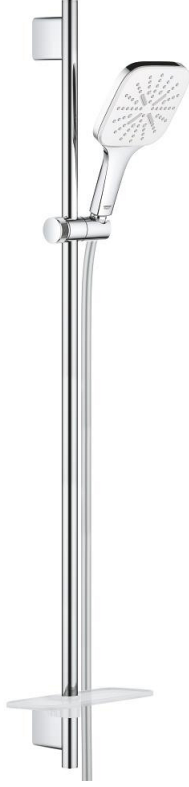

## 26 587 LS0 RAINSHOWER SMARTACTIVE 130 CUBE SÜRGÜLÜ DUŞ SETİ 3 AKIŞLI

### ÜRÜN AÇIKLAMASI

- Renk: ay beyazı
- el duşu Rainshower SmartActive 130 Cube (26 582)
- maximum flow rate (at 3 bar): 8.5 l/min
- ay beyazı sprey plakası
- duş sürgüsü 900 mm
- metal duvar askıları
- Silverflex duş hortumu 1750 mm 1/2" x 1/2" (28 388)
- GROHE EasyReach duş etajeri
- GROHE EcoJoy daha az su tüketimi ve mükemmel akış teknolojisi
- GROHE DreamSpray mükemmel akış
- GROHE LongLife kaplama
- GROHE FastFixation Plus kolay montaj sistemi
- GROHE TileFix mevcut deliklere göre ayarlanabilir braket
- GROHE SpeedClean kireç kırıcı sistem
- uzun ömür için Inner WaterGuide
- TwistStop - dolanmayan hortum

### YEDEK PARÇALAR, Mart 2018 – now

- 1: Dus sürgüsü askisi (Sipariş no. 48425000)
- 2: Hareket parçası (Sipariş no. 48424000)
- 3: Sabunluk (Sipariş no. 48426000)
- 4: Filtre (Sipariş no. 0700200M)