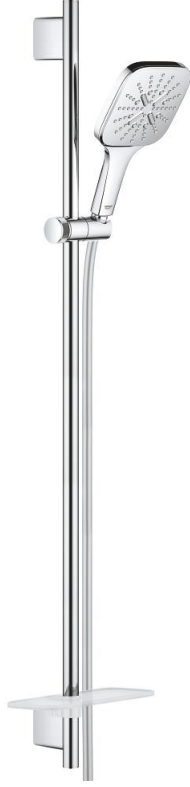

26 587 000 RAINSHOWER SMARTACTIVE 130 CUBE SÜRGÜLÜ DUŞ SETİ 3 AKIŞLI

ÜRÜN AÇIKLAMASI

- Renk: krom
- el duşu Rainshower SmartActive 130 Cube (26 582)
- maximum flow rate (at 3 bar): 8.5 l/min
- duş sürgüsü 900 mm
- metal duvar askıları
- Silverflex duş hortumu 1750 mm 1/2" x 1/2" (28 388)
- GROHE EasyReach duş etajeri
- GROHE EcoJoy daha az su tüketimi ve mükemmel akış teknolojisi
- GROHE DreamSpray mükemmel akış
- GROHE LongLife kaplama
- GROHE FastFixation Plus kolay montaj sistemi
- GROHE TileFix mevcut deliklere göre ayarlanabilir braket
- GROHE SpeedClean kireç kırıcı sistem
- uzun ömür için Inner WaterGuide
- TwistStop - dolanmayan hortum

26 587 000 **RAINSHOWER SMARTACTIVE 130 CUBE SÜRGÜLÜ DUŞ SETİ 3 AKIŞLI**

YEDEK PARÇALAR, Mart 2018 – now

1: Dus sürgüsü askisi (Sipariş no. 48425000)

2: Hareket parçası (Sipariş no. 48424000)

3: Sabunluk (Sipariş no. 48426000)

4: Filtre (Sipariş no. 0700200M)