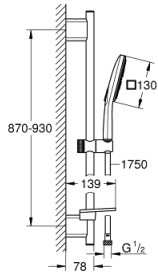

26 587 000 RAINSHOWER SMARTACTIVE 130 CUBE SÜRGÜLÜ DUŞ SETİ 3 AKIŞLI

ÜRÜN AÇIKLAMASI

- Renk: krom
- el duşu Rainshower SmartActive 130 Cube (26 582)
- maximum flow rate (at 3 bar): 8.5 l/min
- duş sürgüsü 900 mm
- metal duvar askıları
- Silverflex duş hortumu 1750 mm 1/2" x 1/2" (28 388)
- GROHE EasyReach duş etajeri
- GROHE EcoJoy daha az su tüketimi ve mükemmel akış teknolojisi
- GROHE DreamSpray mükemmel akış
- GROHE LongLife kaplama
- GROHE FastFixation Plus kolay montaj sistemi
- GROHE TileFix mevcut deliklere göre ayarlanabilir braket
- GROHE SpeedClean kireç kırıcı sistem
- uzun ömür için Inner WaterGuide
- TwistStop - dolanmayan hortum

26 587 000 **RAINSHOWER SMARTACTIVE 130 CUBE SÜRGÜLÜ DUŞ SETİ 3 AKIŞLI**

YEDEK PARÇALAR, Mart 2018 – now

1: Dus sürgüsü askisi (Sipariş no. 48425000)

2: Hareket parçası (Sipariş no. 48424000)

3: Sabunluk (Sipariş no. 48426000)

4: Filtre (Sipariş no. 0700200M)