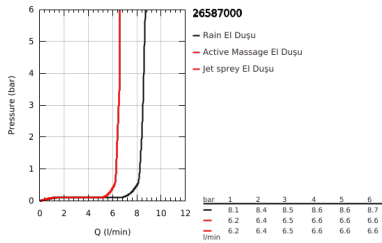

26 587 000 RAINSHOWER SMARTACTIVE 130 CUBE SÜRGÜLÜ DUŞ SETİ 3 AKIŞLI

ÜRÜN AÇIKLAMASI

- Renk: krom
- el duşu Rainshower SmartActive 130 Cube (26 582)
- maximum flow rate (at 3 bar): 8.5 l/min
- duş sürgüsü 900 mm
- metal duvar askıları
- Silverflex duş hortumu 1750 mm 1/2" x 1/2" (28 388)
- GROHE EasyReach duş etajeri
- GROHE EcoJoy daha az su tüketimi ve mükemmel akış teknolojisi
- GROHE DreamSpray mükemmel akış
- GROHE LongLife kaplama
- GROHE FastFixation Plus kolay montaj sistemi
- GROHE TileFix mevcut deliklere göre ayarlanabilir braket
- GROHE SpeedClean kireç kırıcı sistem
- uzun ömür için Inner WaterGuide
- TwistStop - dolanmayan hortum