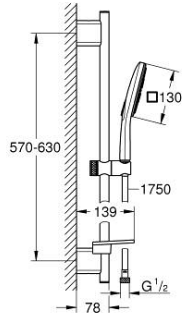

26 584 LS0 RAINSHOWER SMARTACTIVE 130 CUBE SÜRGÜLÜ DUŞ SETİ 3 AKIŞLI

ÜRÜN AÇIKLAMASI

- Renk: ay beyazı
- el duşu Rainshower SmartActive 130 Cube (26 582)
- maximum flow rate (at 3 bar): 8.5 l/min
- ay beyazı sprey plakası
- duş sürgüsü 600 mm
- metal duvar askıları
- Silverflex duş hortumu 1750 mm 1/2" x 1/2" (28 388)
- GROHE EasyReach duş etajeri
- GROHE EcoJoy daha az su tüketimi ve mükemmel akış teknolojisi
- GROHE DreamSpray mükemmel akış
- GROHE LongLife kaplama
- GROHE FastFixation Plus kolay montaj sistemi
- GROHE TileFix mevcut deliklere göre ayarlanabilir braket
- GROHE SpeedClean kireç kırıcı sistem
- uzun ömür için Inner WaterGuide
- TwistStop - dolanmayan hortum

26 584 LS0 RAINSHOWER SMARTACTIVE 130 CUBE SÜRGÜLÜ DUŞ SETİ 3 AKIŞLI

YEDEK PARÇALAR, Mart 2018 – now

- 1: Dus sürgüsü askisi (Sipariş no. 48425000)
- 2: Hareket parçası (Sipariş no. 48424000)
- 3: Sabunluk (Sipariş no. 48426000)
- 4: Filtre (Sipariş no. 0700200M)