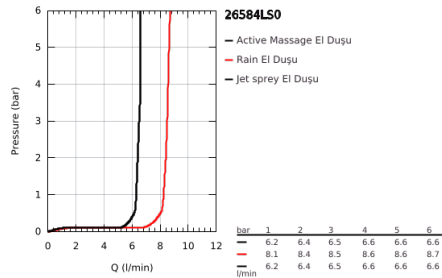

26 584 LS0 RAINSHOWER SMARTACTIVE 130 CUBE SÜRGÜLÜ DUŞ SETİ 3 AKIŞLI

ÜRÜN AÇIKLAMASI

- Renk: ay beyazı
- el duşu Rainshower SmartActive 130 Cube (26 582)
- maximum flow rate (at 3 bar): 8.5 l/min
- ay beyazı sprey plakası
- duş sürgüsü 600 mm
- metal duvar askıları
- Silverflex duş hortumu 1750 mm 1/2" x 1/2" (28 388)
- GROHE EasyReach duş etajeri
- GROHE EcoJoy daha az su tüketimi ve mükemmel akış teknolojisi
- GROHE DreamSpray mükemmel akış
- GROHE LongLife kaplama
- GROHE FastFixation Plus kolay montaj sistemi
- GROHE TileFix mevcut deliklere göre ayarlanabilir braket
- GROHE SpeedClean kireç kırıcı sistem
- uzun ömür için Inner WaterGuide
- TwistStop - dolanmayan hortum

26 584 LS0 RAINSHOWER SMARTACTIVE 130 CUBE SÜRGÜLÜ DUŞ SETİ 3 AKIŞLI

YEDEK PARÇALAR, Mart 2018 – now

- 1: Dus sürgüsü askisi (Sipariş no. 48425000)
- 2: Hareket parçası (Sipariş no. 48424000)
- 3: Sabunluk (Sipariş no. 48426000)
- 4: Filtre (Sipariş no. 0700200M)