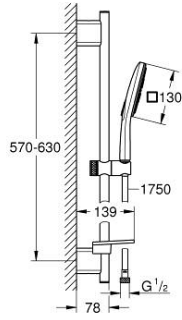

26 584 000 RAINSHOWER SMARTACTIVE 130 CUBE SÜRGÜLÜ DUŞ SETİ 3 AKIŞLI

ÜRÜN AÇIKLAMASI

- Renk: krom
- el duşu Rainshower SmartActive 130 Cube (26 582)
- maximum flow rate (at 3 bar): 8.5 l/min
- duş sürgüsü 600 mm
- metal duvar askıları
- Silverflex duş hortumu 1750 mm 1/2" x 1/2" (28 388)
- GROHE EasyReach duş etajeri
- GROHE EcoJoy daha az su tüketimi ve mükemmel akış teknolojisi
- GROHE DreamSpray mükemmel akış
- GROHE LongLife kaplama
- GROHE FastFixation Plus kolay montaj sistemi
- GROHE TileFix mevcut deliklere göre ayarlanabilir braket
- GROHE SpeedClean kireç kırıcı sistem
- uzun ömür için Inner WaterGuide
- TwistStop - dolanmayan hortum

26 584 000 **RAINSHOWER SMARTACTIVE 130 CUBE SÜRGÜLÜ DUŞ SETİ 3 AKIŞLI**

YEDEK PARÇALAR, Mart 2018 – now

1: Dus sürgüsü askisi (Sipariş no. 48425000)

2: Hareket parçası (Sipariş no. 48424000)

3: Sabunluk (Sipariş no. 48426000)

4: Filtre (Sipariş no. 0700200M)