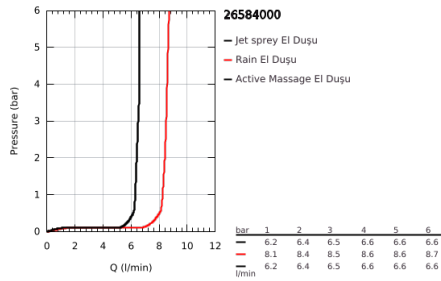

26 584 000 RAINSHOWER SMARTACTIVE 130 CUBE SÜRGÜLÜ DUŞ SETİ 3 AKIŞLI

ÜRÜN AÇIKLAMASI

- Renk: krom
- el duşu Rainshower SmartActive 130 Cube (26 582)
- maximum flow rate (at 3 bar): 8.5 l/min
- duş sürgüsü 600 mm
- metal duvar askıları
- Silverflex duş hortumu 1750 mm 1/2" x 1/2" (28 388)
- GROHE EasyReach duş etajeri
- GROHE EcoJoy daha az su tüketimi ve mükemmel akış teknolojisi
- GROHE DreamSpray mükemmel akış
- GROHE LongLife kaplama
- GROHE FastFixation Plus kolay montaj sistemi
- GROHE TileFix mevcut deliklere göre ayarlanabilir braket
- GROHE SpeedClean kireç kırıcı sistem
- uzun ömür için Inner WaterGuide
- TwistStop - dolanmayan hortum