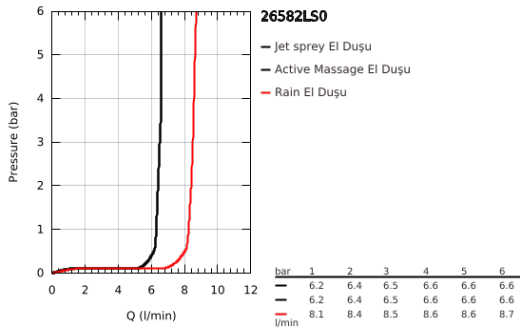

## 26 582 LS0 RAINSHOWER SMARTACTIVE 130 CUBE EL DUŞU 3 AKIŞLI

### ÜRÜN AÇIKLAMASI

- Renk: ay beyazı
- ay beyazı sprey plakası
- 3 akış şekli: Rain, Jet, ActiveMassage
- maximum flow rate (at 3 bar): 8.5 l/min
- GROHE EcoJoy daha az su tüketimi ve mükemmel akış teknolojisi
- GROHE DreamSpray mükemmel akış
- <strong>GROHE SmartTip</strong> akışlar arasında geçiş sağlayan buton
- GROHE LongLife kaplama
- GROHE SpeedClean kireç kırıcı sistem
- uzun ömür için Inner WaterGuide
- universal montaj sistemi, tüm standart duş hortumlarına uyumlu