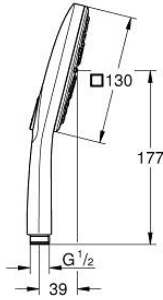

### ÜRÜN AÇIKLAMASI

- Renk: ay beyazı
- ay beyazı sprey plakası
- 3 akış şekli: Rain, Jet, ActiveMassage
- maximum flow rate (at 3 bar): 8.5 l/min
- GROHE EcoJoy daha az su tüketimi ve mükemmel akış teknolojisi
- GROHE DreamSpray mükemmel akış
- <strong>GROHE SmartTip</strong> akışlar arasında geçiş sağlayan buton
- GROHE LongLife kaplama
- GROHE SpeedClean kireç kırıcı sistem
- uzun ömür için Inner WaterGuide
- universal montaj sistemi, tüm standart duş hortumlarına uyumlu

## 26 582 LS0 RAINSHOWER SMARTACTİVE 130 CUBE EL DUŞU 3 AKIŞLI

YEDEK PARÇALAR, Mart 2018 – now

1: Filtre (Sipariş no. 0700200M)