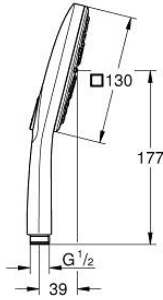

### ÜRÜN AÇIKLAMASI

- Renk: brushed cool sunrise
- spray plate in corresponding colour
- 3 akış şekli: Rain, Jet, ActiveMassage
- maximum flow rate (at 3 bar): 8.5 l/min
- GROHE EcoJoy daha az su tüketimi ve mükemmel akış teknolojisi
- GROHE DreamSpray mükemmel akış
- <strong>GROHE SmartTip</strong> akışlar arasında geçiş sağlayan buton
- GROHE LongLife kaplama
- GROHE SpeedClean kireç kırıcı sistem
- uzun ömür için Inner WaterGuide
- universal montaj sistemi, tüm standart duş hortumlarına uyumlu