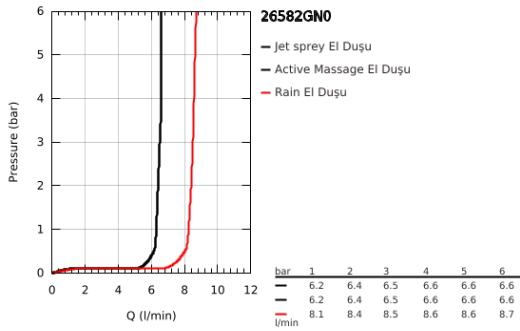

## 26 582 GN0 RAINSHOWER SMARTACTİVE 130 CUBE EL DUŞU 3 AKIŞLI

### ÜRÜN AÇIKLAMASI

- Renk: brushed cool sunrise
- spray plate in corresponding colour
- 3 akış şekli: Rain, Jet, ActiveMassage
- maximum flow rate (at 3 bar): 8.5 l/min
- GROHE EcoJoy daha az su tüketimi ve mükemmel akış teknolojisi
- GROHE DreamSpray mükemmel akış
- <strong>GROHE SmartTip</strong> akışlar arasında geçiş sağlayan buton
- GROHE LongLife kaplama
- GROHE SpeedClean kireç kırıcı sistem
- uzun ömür için Inner WaterGuide
- universal montaj sistemi, tüm standart duş hortumlarına uyumlu