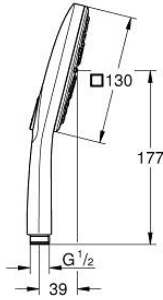

26 582 DL0 RAINSHOWER SMARTACTIVE 130 CUBE EL DUŞU 3 AKIŞLI

ÜRÜN AÇIKLAMASI

- Renk: brushed warm sunset
- spray plate in corresponding colour
- 3 akış şekli: Rain, Jet, ActiveMassage
- maximum flow rate (at 3 bar): 8.5 l/min
- GROHE EcoJoy daha az su tüketimi ve mükemmel akış teknolojisi
- GROHE DreamSpray mükemmel akış
- >GROHE SmartTip akışlar arasında geçiş sağlayan buton
- GROHE LongLife kaplama
- GROHE SpeedClean kireç kırıcı sistem
- uzun ömür için Inner WaterGuide
- universal montaj sistemi, tüm standart duş hortumlarına uyumlu

Pure Freude
an Wasser

26 582 DL0 RAINSHOWER SMARTACTİVE 130 CUBE EL DUŞU 3 AKIŞLI

YEDEK PARÇALAR, Eylül 2018 – now

1: Filtre (Sipariş no. 0700200M)