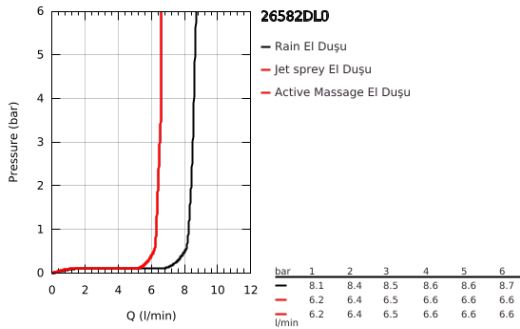

26 582 DL0 RAINSHOWER SMARTACTIVE 130 CUBE EL DUŞU 3 AKIŞLI

ÜRÜN AÇIKLAMASI

- Renk: brushed warm sunset
- spray plate in corresponding colour
- 3 akış şekli: Rain, Jet, ActiveMassage
- maximum flow rate (at 3 bar): 8.5 l/min
- GROHE EcoJoy daha az su tüketimi ve mükemmel akış teknolojisi
- GROHE DreamSpray mükemmel akış
- >GROHE SmartTip akışlar arasında geçiş sağlayan buton
- GROHE LongLife kaplama
- GROHE SpeedClean kireç kırıcı sistem
- uzun ömür için Inner WaterGuide
- universal montaj sistemi, tüm standart duş hortumlarına uyumlu

Pure Freude
an Wasser

26 582 DL0 RAINSHOWER SMARTACTİVE 130 CUBE EL DUŞU 3 AKIŞLI

YEDEK PARÇALAR, Eylül 2018 – now

1: Filtre (Sipariş no. 0700200M)