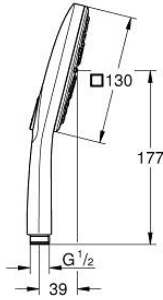

26 582 DC0 RAINSHOWER SMARTACTIVE 130 CUBE EL DUŞU 3 AKIŞLI

ÜRÜN AÇIKLAMASI

- Renk: paslanmaz çelik
- spray plate in corresponding colour
- 3 akış şekli: Rain, Jet, ActiveMassage
- maximum flow rate (at 3 bar): 8.5 l/min
- GROHE EcoJoy daha az su tüketimi ve mükemmel akış teknolojisi
- GROHE DreamSpray mükemmel akış
- GROHE SmartTip akışlar arasında geçiş sağlayan buton
- GROHE LongLife kaplama
- GROHE SpeedClean kireç kırıcı sistem
- uzun ömür için Inner WaterGuide
- universal montaj sistemi, tüm standart duş hortumlarına uyumlu

Pure Freude
an Wasser

26 582 DC0 RAINSHOWER SMARTACTIVE 130 CUBE EL DUŞU 3 AKIŞLI

YEDEK PARÇALAR, Temmuz 2018 – now

1: Filtre (Sipariş no. 0700200M)