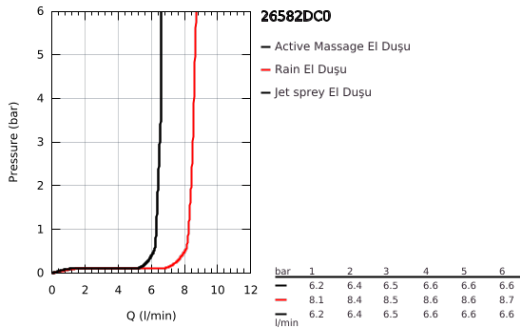

26 582 DC0 RAINSHOWER SMARTACTIVE 130 CUBE EL DUŞU 3 AKIŞLI

ÜRÜN AÇIKLAMASI

- Renk: paslanmaz çelik
- spray plate in corresponding colour
- 3 akış şekli: Rain, Jet, ActiveMassage
- maximum flow rate (at 3 bar): 8.5 l/min
- GROHE EcoJoy daha az su tüketimi ve mükemmel akış teknolojisi
- GROHE DreamSpray mükemmel akış
- GROHE SmartTip akışlar arasında geçiş sağlayan buton
- GROHE LongLife kaplama
- GROHE SpeedClean kireç kırıcı sistem
- uzun ömür için Inner WaterGuide
- universal montaj sistemi, tüm standart duş hortumlarına uyumlu

Pure Freude
an Wasser

26 582 DC0 RAINSHOWER SMARTACTIVE 130 CUBE EL DUŞU 3 AKIŞLI

YEDEK PARÇALAR, Temmuz 2018 – now

1: Filtre (Sipariş no. 0700200M)