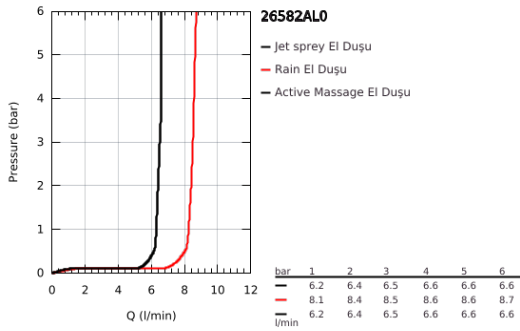

## 26 582 AL0 RAINSHOWER SMARTACTIVE 130 CUBE EL DUŞU 3 AKIŞLI

### ÜRÜN AÇIKLAMASI

- Renk: brushed hard graphite
- spray plate in corresponding colour
- 3 akış şekli: Rain, Jet, ActiveMassage
- maximum flow rate (at 3 bar): 8.5 l/min
- GROHE EcoJoy daha az su tüketimi ve mükemmel akış teknolojisi
- GROHE DreamSpray mükemmel akış
- <strong>GROHE SmartTip</strong> akışlar arasında geçiş sağlayan buton
- GROHE LongLife kaplama
- GROHE SpeedClean kireç kırıcı sistem
- uzun ömür için Inner WaterGuide
- universal montaj sistemi, tüm standart duş hortumlarına uyumlu