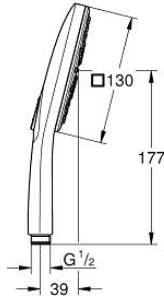

### ÜRÜN AÇIKLAMASI

- Renk: brushed hard graphite
- spray plate in corresponding colour
- 3 akış şekli: Rain, Jet, ActiveMassage
- maximum flow rate (at 3 bar): 8.5 l/min
- GROHE EcoJoy daha az su tüketimi ve mükemmel akış teknolojisi
- GROHE DreamSpray mükemmel akış
- <strong>GROHE SmartTip</strong> akışlar arasında geçiş sağlayan buton
- GROHE LongLife kaplama
- GROHE SpeedClean kireç kırıcı sistem
- uzun ömür için Inner WaterGuide
- universal montaj sistemi, tüm standart duş hortumlarına uyumlu

## 26 582 AL0 RAINSHOWER SMARTACTİVE 130 CUBE EL DUŞU 3 AKIŞLI

YEDEK PARÇALAR, Eylül 2018 – now

1: Filtre (Sipariş no. 0700200M)