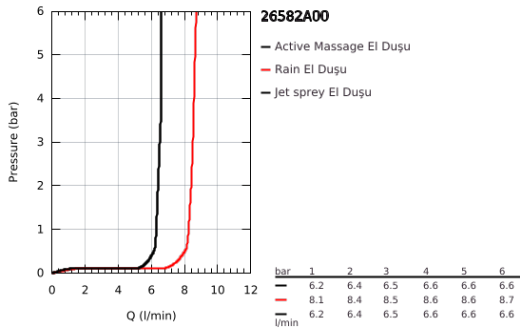

## 26 582 A00 RAINSHOWER SMARTACTIVE 130 CUBE EL DUŞU 3 AKIŞLI

### ÜRÜN AÇIKLAMASI

- Renk: hard graphite
- spray plate in corresponding colour
- 3 akış şekli: Rain, Jet, ActiveMassage
- maximum flow rate (at 3 bar): 8.5 l/min
- GROHE EcoJoy daha az su tüketimi ve mükemmel akış teknolojisi
- GROHE DreamSpray mükemmel akış
- <strong>>GROHE SmartTip</strong> akışlar arasında geçiş sağlayan buton
- GROHE LongLife kaplama
- GROHE SpeedClean kireç kırıcı sistem
- uzun ömür için Inner WaterGuide
- universal montaj sistemi, tüm standart duş hortumlarına uyumlu