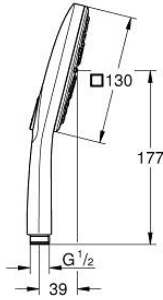

### ÜRÜN AÇIKLAMASI

- Renk: hard graphite
- spray plate in corresponding colour
- 3 akış şekli: Rain, Jet, ActiveMassage
- maximum flow rate (at 3 bar): 8.5 l/min
- GROHE EcoJoy daha az su tüketimi ve mükemmel akış teknolojisi
- GROHE DreamSpray mükemmel akış
- <strong>>GROHE SmartTip</strong> akışlar arasında geçiş sağlayan buton
- GROHE LongLife kaplama
- GROHE SpeedClean kireç kırıcı sistem
- uzun ömür için Inner WaterGuide
- universal montaj sistemi, tüm standart duş hortumlarına uyumlu

## 26 582 A00 RAINSHOWER SMARTACTİVE 130 CUBE EL DUŞU 3 AKIŞLI

**YEDEK PARÇALAR**, Eylül 2018 – now

1: Filtre (Sipariş no. 0700200M)