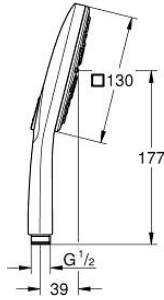

### ÜRÜN AÇIKLAMASI

- Renk: krom
- spray plate in corresponding colour
- 3 akış şekli: Rain, Jet, ActiveMassage
- maximum flow rate (at 3 bar): 8.5 l/min
- GROHE EcoJoy daha az su tüketimi ve mükemmel akış teknolojisi
- GROHE DreamSpray mükemmel akış
- <strong>>GROHE SmartTip</strong> akışlar arasında geçiş sağlayan buton
- GROHE LongLife kaplama
- GROHE SpeedClean kireç kırıcı sistem
- uzun ömür için Inner WaterGuide
- universal montaj sistemi, tüm standart duş hortumlarına uyumlu