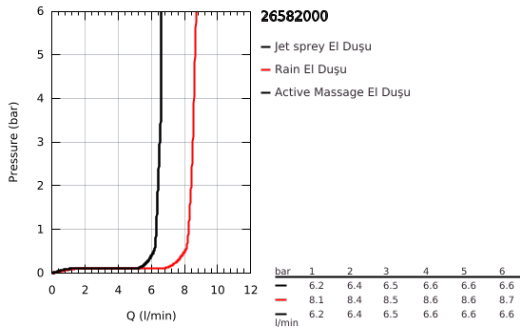

## 26 582 000 RAINSHOWER SMARTACTİVE 130 CUBE EL DUŞU 3 AKIŞLI

### ÜRÜN AÇIKLAMASI

- Renk: krom
- spray plate in corresponding colour
- 3 akış şekli: Rain, Jet, ActiveMassage
- maximum flow rate (at 3 bar): 8.5 l/min
- GROHE EcoJoy daha az su tüketimi ve mükemmel akış teknolojisi
- GROHE DreamSpray mükemmel akış
- <strong>>GROHE SmartTip</strong> akışlar arasında geçiş sağlayan buton
- GROHE LongLife kaplama
- GROHE SpeedClean kireç kırıcı sistem
- uzun ömür için Inner WaterGuide
- universal montaj sistemi, tüm standart duş hortumlarına uyumlu