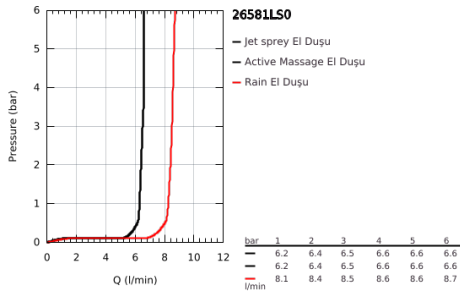

## 26 581 LS0 RAINSHOWER SMARTACTIVE 130 DUŞU SETİ 3 AKIŞLI

### ÜRÜN AÇIKLAMASI

- Renk: ay beyazı
- Rainshower SmartActive 130 (26 574) el duşu
- maximum flow rate (at 3 bar): 8.5 l/min
- ay beyazı sprey plakası
- duş askısı (27 056)
- Siverflex duş hortumu 1500 mm (28 364)
- GROHE EcoJoy daha az su tüketimi ve mükemmel akış teknolojisi
- GROHE DreamSpray mükemmel akış
- GROHE LongLife kaplama
- GROHE SpeedClean kireç kırıcı sistem
- uzun ömür için Inner WaterGuide
- TwistStop - dolanmayan hortum