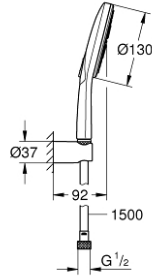

### ÜRÜN AÇIKLAMASI

- Renk: ay beyazı
- Rainshower SmartActive 130 (26 574) el duşu
- maximum flow rate (at 3 bar): 8.5 l/min
- ay beyazı sprey plakası
- duş askısı (27 056)
- Siverflex duş hortumu 1500 mm (28 364)
- GROHE EcoJoy daha az su tüketimi ve mükemmel akış teknolojisi
- GROHE DreamSpray mükemmel akış
- GROHE LongLife kaplama
- GROHE SpeedClean kireç kırıcı sistem
- uzun ömür için Inner WaterGuide
- TwistStop - dolanmayan hortum