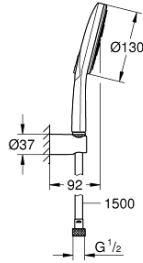

26 581 000 RAINSHOWER SMARTACTIVE 130 DUŞU SETİ 3 AKIŞLI

ÜRÜN AÇIKLAMASI

- Renk: krom
- Rainshower SmartActive 130 (26 574) el duşu
- maximum flow rate (at 3 bar): 8.5 l/min
- duş askısı (27 056)
- Siverflex duş hortumu 1500 mm (28 364)
- GROHE EcoJoy daha az su tüketimi ve mükemmel akış teknolojisi
- GROHE DreamSpray mükemmel akış
- GROHE LongLife kaplama
- GROHE SpeedClean kireç kırıcı sistem
- uzun ömür için Inner WaterGuide
- TwistStop - dolanmayan hortum

26 581 000 **RAINSHOWER SMARTACTİVE 130 DUŞU SETİ 3 AKIŞLI**

YEDEK PARÇALAR, Mart 2018 – now

1: Filtre (Sipariş no. 0700200M)