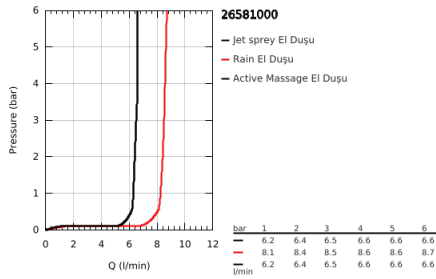

26 581 000 RAINSHOWER SMARTACTIVE 130 DUŞU SETİ 3 AKIŞLI

ÜRÜN AÇIKLAMASI

- Renk: krom
- Rainshower SmartActive 130 (26 574) el duşu
- maximum flow rate (at 3 bar): 8.5 l/min
- duş askısı (27 056)
- Siverflex duş hortumu 1500 mm (28 364)
- GROHE EcoJoy daha az su tüketimi ve mükemmel akış teknolojisi
- GROHE DreamSpray mükemmel akış
- GROHE LongLife kaplama
- GROHE SpeedClean kireç kırıcı sistem
- uzun ömür için Inner WaterGuide
- TwistStop - dolanmayan hortum

26 581 000 **RAINSHOWER SMARTACTİVE 130 DUŞU SETİ 3 AKIŞLI**

YEDEK PARÇALAR, Mart 2018 – now

1: Filtre (Sipariş no. 0700200M)