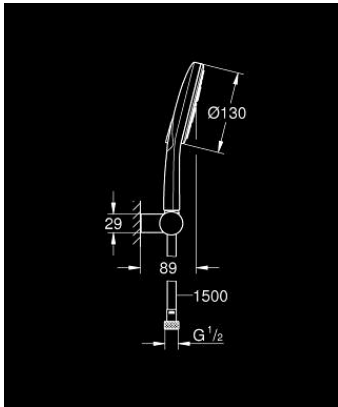

26 580 LS0 RAINSHOWER SMARTACTIVE 130 DUŞU SETİ 3 AKIŞLI

ÜRÜN AÇIKLAMASI

- Renk: ay beyazı
- Rainshower SmartActive 130 (26 574) el duşu
- maximum flow rate (at 3 bar): 8.5 l/min
- duş askısı, ayarlanabilir (27 055)
- Siverflex duş hortumu 1500 mm (28 364)
- GROHE EcoJoy daha az su tüketimi ve mükemmel akış teknolojisi
- GROHE DreamSpray mükemmel akış
- GROHE LongLife kaplama
- GROHE SpeedClean kireç kırıcı sistem
- uzun ömür için Inner WaterGuide
- TwistStop - dolanmayan hortum
- ay beyazı sprey plakası

Pure Freude
an Wasser

26 580 LS0 RAINSHOWER SMARTACTİVE 130 DUŞU SETİ 3 AKIŞLI

YEDEK PARÇALAR, Mart 2018 – now

1: Filtre (Sipariş no. 0700200M)