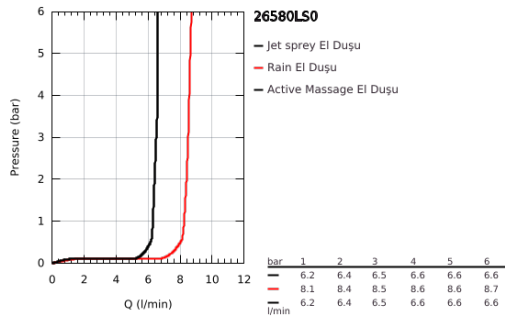

26 580 LS0 RAINSHOWER SMARTACTIVE 130 DUŞU SETİ 3 AKIŞLI

ÜRÜN AÇIKLAMASI

- Renk: ay beyazı
- Rainshower SmartActive 130 (26 574) el duşu
- maximum flow rate (at 3 bar): 8.5 l/min
- duş askısı, ayarlanabilir (27 055)
- Siverflex duş hortumu 1500 mm (28 364)
- GROHE EcoJoy daha az su tüketimi ve mükemmel akış teknolojisi
- GROHE DreamSpray mükemmel akış
- GROHE LongLife kaplama
- GROHE SpeedClean kireç kırıcı sistem
- uzun ömür için Inner WaterGuide
- TwistStop - dolanmayan hortum
- ay beyazı sprey plakası

Pure Freude
an Wasser

26 580 LS0 RAINSHOWER SMARTACTİVE 130 DUŞU SETİ 3 AKIŞLI

YEDEK PARÇALAR, Mart 2018 – now

1: Filtre (Sipariş no. 0700200M)