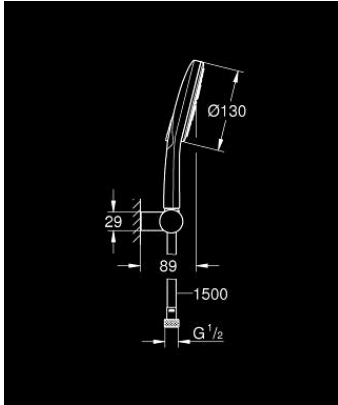

## 26 580 000 RAINSHOWER SMARTACTIVE 130 DUŞU SETİ 3 AKIŞLI

### ÜRÜN AÇIKLAMASI

- Renk: krom
- Rainshower SmartActive 130 (26 574) el duşu
- maximum flow rate (at 3 bar): 8.5 l/min
- duş askısı, ayarlanabilir (27 055)
- Siverflex duş hortumu 1500 mm (28 364)
- GROHE EcoJoy daha az su tüketimi ve mükemmel akış teknolojisi
- GROHE DreamSpray mükemmel akış
- GROHE LongLife kaplama
- GROHE SpeedClean kireç kırıcı sistem
- uzun ömür için Inner WaterGuide
- TwistStop - dolanmayan hortum

## 26 580 000 RAINSHOWER SMARTACTİVE 130 DUŞU SETİ 3 AKIŞLI

YEDEK PARÇALAR, Mart 2018 – now

1: Filtre (Sipariş no. 0700200M)