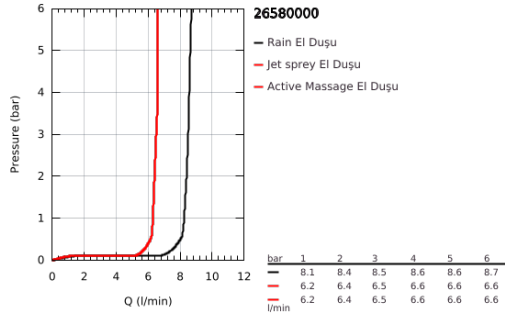

## 26 580 000 RAINSHOWER SMARTACTIVE 130 DUŞU SETİ 3 AKIŞLI

### ÜRÜN AÇIKLAMASI

- Renk: krom
- Rainshower SmartActive 130 (26 574) el duşu
- maximum flow rate (at 3 bar): 8.5 l/min
- duş askısı, ayarlanabilir (27 055)
- Siverflex duş hortumu 1500 mm (28 364)
- GROHE EcoJoy daha az su tüketimi ve mükemmel akış teknolojisi
- GROHE DreamSpray mükemmel akış
- GROHE LongLife kaplama
- GROHE SpeedClean kireç kırıcı sistem
- uzun ömür için Inner WaterGuide
- TwistStop - dolanmayan hortum