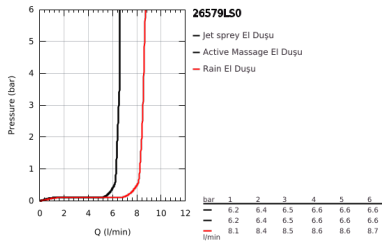

26 579 LS0 RAINSHOWER SMARTACTIVE 130 SÜRGÜLÜ DUŞ SETİ 3 AKIŞLI

ÜRÜN AÇIKLAMASI

- Renk: ay beyazı
- Rainshower SmartActive 130 (26 574) el duşu
- maximum flow rate (at 3 bar): 8.5 l/min
- ay beyazı sprey plakası
- duş sürgüsü 900 mm
- metal duvar askıları
- Silverflex duş hortumu 1750 mm 1/2" x 1/2" (28 388)
- GROHE EasyReach duş etajeri
- GROHE EcoJoy daha az su tüketimi ve mükemmel akış teknolojisi
- GROHE DreamSpray mükemmel akış
- GROHE LongLife kaplama
- GROHE FastFixation Plus kolay montaj sistemi
- GROHE TileFix mevcut deliklere göre ayarlanabilir braket
- GROHE SpeedClean kireç kırıcı sistem
- uzun ömür için Inner WaterGuide
- TwistStop - dolanmayan hortum

26 579 LS0 RAINSHOWER SMARTACTIVE 130 SÜRGÜLÜ DUŞ SETİ 3 AKIŞLI

YEDEK PARÇALAR, Mart 2018 – now

- 1: Dus sürgüsü askisi (Sipariş no. 48425000)
- 2: Hareket parçası (Sipariş no. 48424000)
- 3: Sabunluk (Sipariş no. 48426000)
- 4: Filtre (Sipariş no. 0700200M)