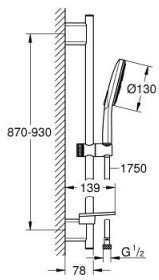

26 579 LS0 RAINSHOWER SMARTACTIVE 130 SÜRGÜLÜ DUŞ SETİ 3 AKIŞLI

ÜRÜN AÇIKLAMASI

- Renk: ay beyazı
- Rainshower SmartActive 130 (26 574) el duşu
- maximum flow rate (at 3 bar): 8.5 l/min
- ay beyazı sprey plakası
- duş sürgüsü 900 mm
- metal duvar askıları
- Silverflex duş hortumu 1750 mm 1/2" x 1/2" (28 388)
- GROHE EasyReach duş etajeri
- GROHE EcoJoy daha az su tüketimi ve mükemmel akış teknolojisi
- GROHE DreamSpray mükemmel akış
- GROHE LongLife kaplama
- GROHE FastFixation Plus kolay montaj sistemi
- GROHE TileFix mevcut deliklere göre ayarlanabilir braket
- GROHE SpeedClean kireç kırıcı sistem
- uzun ömür için Inner WaterGuide
- TwistStop - dolanmayan hortum

26 579 LS0 RAINSHOWER SMARTACTIVE 130 SÜRGÜLÜ DUŞ SETİ 3 AKIŞLI

YEDEK PARÇALAR, Mart 2018 – now

- 1: Dus sürgüsü askisi (Sipariş no. 48425000)
- 2: Hareket parçası (Sipariş no. 48424000)
- 3: Sabunluk (Sipariş no. 48426000)
- 4: Filtre (Sipariş no. 0700200M)