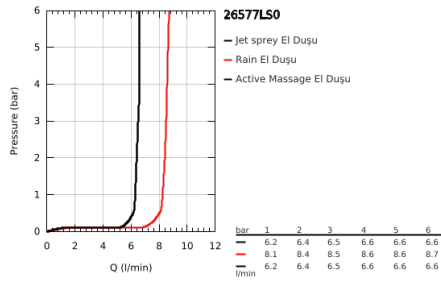

26 577 LS0 RAINSHOWER SMARTACTIVE 130 SÜRGÜLÜ DUŞ SETİ 3 AKIŞLI

ÜRÜN AÇIKLAMASI

- Renk: ay beyazı
- Rainshower SmartActive 130 (26 574) el duşu
- maximum flow rate (at 3 bar): 8.5 l/min
- ay beyazı sprey plakası
- duş sürgüsü 600 mm
- metal duvar askıları
- Silverflex duş hortumu 1750 mm 1/2" x 1/2" (28 388)
- GROHE EasyReach duş etajeri
- GROHE EcoJoy daha az su tüketimi ve mükemmel akış teknolojisi
- GROHE DreamSpray mükemmel akış
- GROHE LongLife kaplama
- GROHE FastFixation Plus kolay montaj sistemi
- GROHE TileFix mevcut deliklere göre ayarlanabilir braket
- GROHE SpeedClean kireç kırıcı sistem
- uzun ömür için Inner WaterGuide
- TwistStop - dolanmayan hortum

26 577 LS0 RAINSHOWER SMARTACTİVE 130 SÜRGÜLÜ DUŞ SETİ 3 AKIŞLI

YEDEK PARÇALAR, Mart 2018 – now

- 1: Dus sürgüsü askisi (Sipariş no. 48425000)
- 2: Hareket parçası (Sipariş no. 48424000)
- 3: Sabunluk (Sipariş no. 48426000)
- 4: Filtre (Sipariş no. 0700200M)