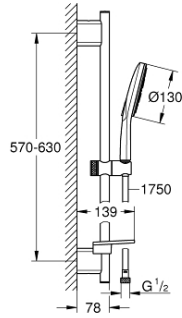

26 577 LS0 RAINSHOWER SMARTACTIVE 130 SÜRGÜLÜ DUŞ SETİ 3 AKIŞLI

ÜRÜN AÇIKLAMASI

- Renk: ay beyazı
- Rainshower SmartActive 130 (26 574) el duşu
- maximum flow rate (at 3 bar): 8.5 l/min
- ay beyazı sprey plakası
- duş sürgüsü 600 mm
- metal duvar askıları
- Silverflex duş hortumu 1750 mm 1/2" x 1/2" (28 388)
- GROHE EasyReach duş etajeri
- GROHE EcoJoy daha az su tüketimi ve mükemmel akış teknolojisi
- GROHE DreamSpray mükemmel akış
- GROHE LongLife kaplama
- GROHE FastFixation Plus kolay montaj sistemi
- GROHE TileFix mevcut deliklere göre ayarlanabilir braket
- GROHE SpeedClean kireç kırıcı sistem
- uzun ömür için Inner WaterGuide
- TwistStop - dolanmayan hortum

26 577 LS0 RAINSHOWER SMARTACTİVE 130 SÜRGÜLÜ DUŞ SETİ 3 AKIŞLI

YEDEK PARÇALAR, Mart 2018 – now

- 1: Dus sürgüsü askisi (Sipariş no. 48425000)
- 2: Hareket parçası (Sipariş no. 48424000)
- 3: Sabunluk (Sipariş no. 48426000)
- 4: Filtre (Sipariş no. 0700200M)