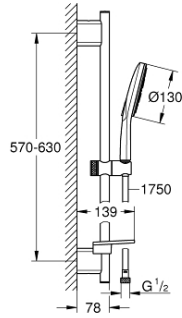

26 575 000 RAINSHOWER SMARTACTIVE 130 SÜRGÜLÜ DUŞ SETİ 3 AKIŞLI

ÜRÜN AÇIKLAMASI

- Renk: krom
- Rainshower SmartActive 130 (26 574) el duşu
- maximum flow rate (at 3 bar): 8.5 l/min
- duş sürgüsü 600 mm
- metal duvar askıları
- Silverflex duş hortumu 1750 mm 1/2" x 1/2" (28 388)
- GROHE EasyReach duş etajeri
- GROHE EcoJoy daha az su tüketimi ve mükemmel akış teknolojisi
- GROHE DreamSpray mükemmel akış
- GROHE LongLife kaplama
- GROHE FastFixation Plus kolay montaj sistemi
- GROHE TileFix mevcut deliklere göre ayarlanabilir braket
- GROHE SpeedClean kireç kırıcı sistem
- uzun ömür için Inner WaterGuide
- TwistStop - dolanmayan hortum

26 575 000 **RAINSHOWER SMARTACTİVE 130 SÜRGÜLÜ DUŞ SETİ 3 AKIŞLI**

YEDEK PARÇALAR, Mart 2018 – now

1: Dus sürgüsü askisi (Sipariş no. 48425000)

2: Hareket parçası (Sipariş no. 48424000)

3: Sabunluk (Sipariş no. 48426000)

4: Filtre (Sipariş no. 0700200M)