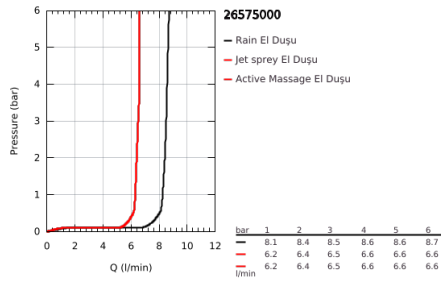

26 575 000 RAINSHOWER SMARTACTIVE 130 SÜRGÜLÜ DUŞ SETİ 3 AKIŞLI

ÜRÜN AÇIKLAMASI

- Renk: krom
- Rainshower SmartActive 130 (26 574) el duşu
- maximum flow rate (at 3 bar): 8.5 l/min
- duş sürgüsü 600 mm
- metal duvar askıları
- Silverflex duş hortumu 1750 mm 1/2" x 1/2" (28 388)
- GROHE EasyReach duş etajeri
- GROHE EcoJoy daha az su tüketimi ve mükemmel akış teknolojisi
- GROHE DreamSpray mükemmel akış
- GROHE LongLife kaplama
- GROHE FastFixation Plus kolay montaj sistemi
- GROHE TileFix mevcut deliklere göre ayarlanabilir braket
- GROHE SpeedClean kireç kırıcı sistem
- uzun ömür için Inner WaterGuide
- TwistStop - dolanmayan hortum