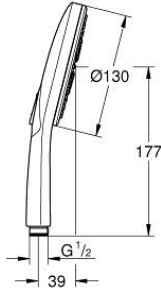

### ÜRÜN AÇIKLAMASI

- Renk: ay beyazı
- ay beyazı sprey plakası
- 3 akış şekli: Rain, Jet, ActiveMassage
- maximum flow rate (at 3 bar): 8.5 l/min
- GROHE EcoJoy daha az su tüketimi ve mükemmel akış teknolojisi
- GROHE DreamSpray mükemmel akış
- <strong>GROHE SmartTip</strong> akışlar arasında geçiş sağlayan buton
- GROHE LongLife kaplama
- GROHE SpeedClean kireç kırıcı sistem
- uzun ömür için Inner WaterGuide
- universal montaj sistemi, tüm standart duş hortumlarına uyumlu