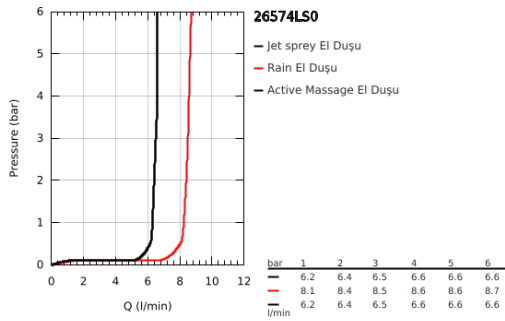

## 26 574 LS0 RAINSHOWER SMARTACTIVE 130 EL DUŞU 3 AKIŞLI

### ÜRÜN AÇIKLAMASI

- Renk: ay beyazı
- ay beyazı sprey plakası
- 3 akış şekli: Rain, Jet, ActiveMassage
- maximum flow rate (at 3 bar): 8.5 l/min
- GROHE EcoJoy daha az su tüketimi ve mükemmel akış teknolojisi
- GROHE DreamSpray mükemmel akış
- <strong>GROHE SmartTip</strong> akışlar arasında geçiş sağlayan buton
- GROHE LongLife kaplama
- GROHE SpeedClean kireç kırıcı sistem
- uzun ömür için Inner WaterGuide
- universal montaj sistemi, tüm standart duş hortumlarına uyumlu