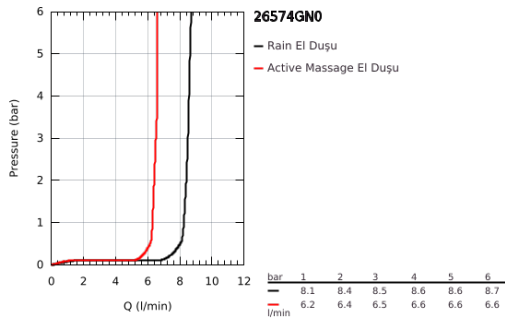

26 574 GN0 RAINSHOWER SMARTACTİVE 130 EL DUŞU 3 AKIŞLI

ÜRÜN AÇIKLAMASI

- Renk: brushed cool sunrise
- spray plate in corresponding colour
- 3 akış şekli: Rain, Jet, ActiveMassage
- maximum flow rate (at 3 bar): 8.5 l/min
- GROHE EcoJoy daha az su tüketimi ve mükemmel akış teknolojisi
- GROHE DreamSpray mükemmel akış
- GROHE SmartTip akışlar arasında geçiş sağlayan buton
- GROHE LongLife kaplama
- GROHE SpeedClean kireç kırıcı sistem
- uzun ömür için Inner WaterGuide
- universal montaj sistemi, tüm standart duş hortumlarına uyumlu

Pure Freude
an Wasser

26 574 GN0 RAINSHOWER SMARTACTİVE 130 EL DUŞU 3 AKIŞLI

YEDEK PARÇALAR, Eylül 2018 – now

1: Filtre (Sipariş no. 0700200M)