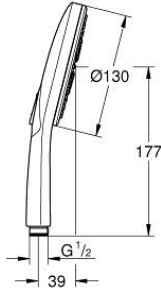

26 574 GN0 RAINSHOWER SMARTACTİVE 130 EL DUŞU 3 AKIŞLI

ÜRÜN AÇIKLAMASI

- Renk: brushed cool sunrise
- spray plate in corresponding colour
- 3 akış şekli: Rain, Jet, ActiveMassage
- maximum flow rate (at 3 bar): 8.5 l/min
- GROHE EcoJoy daha az su tüketimi ve mükemmel akış teknolojisi
- GROHE DreamSpray mükemmel akış
- GROHE SmartTip akışlar arasında geçiş sağlayan buton
- GROHE LongLife kaplama
- GROHE SpeedClean kireç kırıcı sistem
- uzun ömür için Inner WaterGuide
- universal montaj sistemi, tüm standart duş hortumlarına uyumlu

Pure Freude
an Wasser

26 574 GN0 RAINSHOWER SMARTACTİVE 130 EL DUŞU 3 AKIŞLI

YEDEK PARÇALAR, Eylül 2018 – now

1: Filtre (Sipariş no. 0700200M)