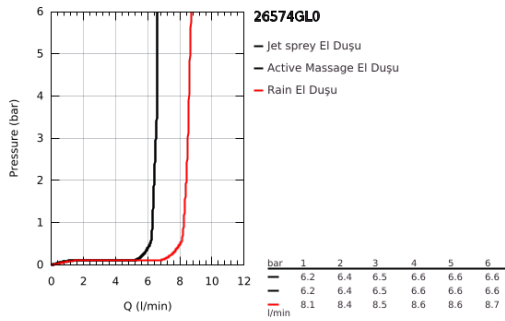

## 26 574 GL0 RAINSHOWER SMARTACTIVE 130 EL DUŞU 3 AKIŞLI

### ÜRÜN AÇIKLAMASI

- Renk: cool sunrise
- spray plate in corresponding colour
- 3 akış şekli: Rain, Jet, ActiveMassage
- maximum flow rate (at 3 bar): 8.5 l/min
- GROHE EcoJoy daha az su tüketimi ve mükemmel akış teknolojisi
- GROHE DreamSpray mükemmel akış
- <strong>GROHE SmartTip</strong> akışlar arasında geçiş sağlayan buton
- GROHE LongLife kaplama
- GROHE SpeedClean kireç kırıcı sistem
- uzun ömür için Inner WaterGuide
- universal montaj sistemi, tüm standart duş hortumlarına uyumlu