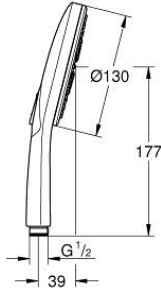

### ÜRÜN AÇIKLAMASI

- Renk: cool sunrise
- spray plate in corresponding colour
- 3 akış şekli: Rain, Jet, ActiveMassage
- maximum flow rate (at 3 bar): 8.5 l/min
- GROHE EcoJoy daha az su tüketimi ve mükemmel akış teknolojisi
- GROHE DreamSpray mükemmel akış
- <strong>GROHE SmartTip</strong> akışlar arasında geçiş sağlayan buton
- GROHE LongLife kaplama
- GROHE SpeedClean kireç kırıcı sistem
- uzun ömür için Inner WaterGuide
- universal montaj sistemi, tüm standart duş hortumlarına uyumlu