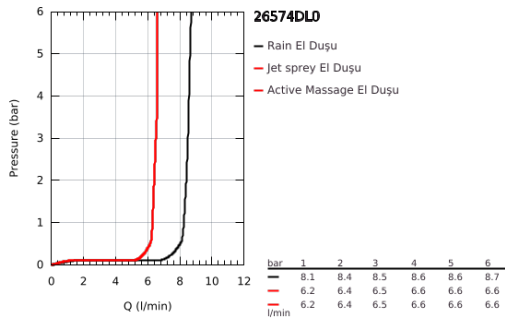

26 574 DL0 RAINSHOWER SMARTACTIVE 130 EL DUŞU 3 AKIŞLI

ÜRÜN AÇIKLAMASI

- Renk: brushed warm sunset
- spray plate in corresponding colour
- 3 akış şekli: Rain, Jet, ActiveMassage
- maximum flow rate (at 3 bar): 8.5 l/min
- GROHE EcoJoy daha az su tüketimi ve mükemmel akış teknolojisi
- GROHE DreamSpray mükemmel akış
- GROHE SmartTip akışlar arasında geçiş sağlayan buton
- GROHE LongLife kaplama
- GROHE SpeedClean kireç kırıcı sistem
- uzun ömür için Inner WaterGuide
- universal montaj sistemi, tüm standart duş hortumlarına uyumlu

Pure Freude
an Wasser

26 574 DL0 RAINSHOWER SMARTACTİVE 130 EL DUŞU 3 AKIŞLI

YEDEK PARÇALAR, Eylül 2018 – now

1: Filtre (Sipariş no. 0700200M)