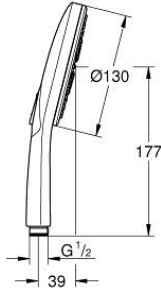

26 574 DL0 RAINSHOWER SMARTACTIVE 130 EL DUŞU 3 AKIŞLI

ÜRÜN AÇIKLAMASI

- Renk: brushed warm sunset
- spray plate in corresponding colour
- 3 akış şekli: Rain, Jet, ActiveMassage
- maximum flow rate (at 3 bar): 8.5 l/min
- GROHE EcoJoy daha az su tüketimi ve mükemmel akış teknolojisi
- GROHE DreamSpray mükemmel akış
- GROHE SmartTip akışlar arasında geçiş sağlayan buton
- GROHE LongLife kaplama
- GROHE SpeedClean kireç kırıcı sistem
- uzun ömür için Inner WaterGuide
- universal montaj sistemi, tüm standart duş hortumlarına uyumlu

Pure Freude
an Wasser

26 574 DL0 RAINSHOWER SMARTACTİVE 130 EL DUŞU 3 AKIŞLI

YEDEK PARÇALAR, Eylül 2018 – now

1: Filtre (Sipariş no. 0700200M)