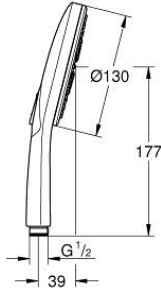

### ÜRÜN AÇIKLAMASI

- Renk: paslanmaz çelik
- spray plate in corresponding colour
- 3 akış şekli: Rain, Jet, ActiveMassage
- maximum flow rate (at 3 bar): 8.5 l/min
- GROHE EcoJoy daha az su tüketimi ve mükemmel akış teknolojisi
- GROHE DreamSpray mükemmel akış
- <strong>GROHE SmartTip</strong> akışlar arasında geçiş sağlayan buton
- GROHE LongLife kaplama
- GROHE SpeedClean kireç kırıcı sistem
- uzun ömür için Inner WaterGuide
- universal montaj sistemi, tüm standart duş hortumlarına uyumlu