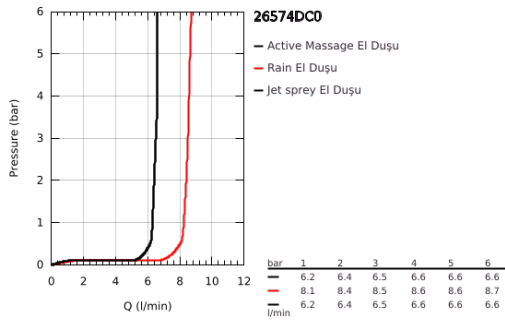

## 26 574 DC0 RAINSHOWER SMARTACTIVE 130 EL DUŞU 3 AKIŞLI

### ÜRÜN AÇIKLAMASI

- Renk: paslanmaz çelik
- spray plate in corresponding colour
- 3 akış şekli: Rain, Jet, ActiveMassage
- maximum flow rate (at 3 bar): 8.5 l/min
- GROHE EcoJoy daha az su tüketimi ve mükemmel akış teknolojisi
- GROHE DreamSpray mükemmel akış
- <strong>GROHE SmartTip</strong> akışlar arasında geçiş sağlayan buton
- GROHE LongLife kaplama
- GROHE SpeedClean kireç kırıcı sistem
- uzun ömür için Inner WaterGuide
- universal montaj sistemi, tüm standart duş hortumlarına uyumlu