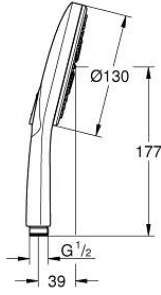

26 574 DA0 RAINSHOWER SMARTACTIVE 130 EL DUŞU 3 AKIŞLI

ÜRÜN AÇIKLAMASI

- Renk: warm sunset
- spray plate in corresponding colour
- 3 akış şekli: Rain, Jet, ActiveMassage
- maximum flow rate (at 3 bar): 8.5 l/min
- GROHE EcoJoy daha az su tüketimi ve mükemmel akış teknolojisi
- GROHE DreamSpray mükemmel akış
- GROHE SmartTip akışlar arasında geçiş sağlayan buton
- GROHE LongLife kaplama
- GROHE SpeedClean kireç kırıcı sistem
- uzun ömür için Inner WaterGuide
- universal montaj sistemi, tüm standart duş hortumlarına uyumlu

Pure Freude
an Wasser

26 574 DA0 RAINSHOWER SMARTACTİVE 130 EL DUŞU 3 AKIŞLI

YEDEK PARÇALAR, Eylül 2018 – now

1: Filtre (Sipariş no. 0700200M)