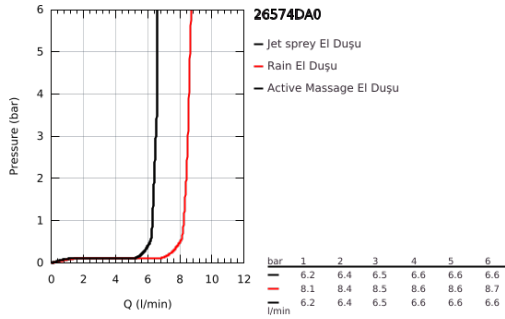

26 574 DA0 RAINSHOWER SMARTACTIVE 130 EL DUŞU 3 AKIŞLI

ÜRÜN AÇIKLAMASI

- Renk: warm sunset
- spray plate in corresponding colour
- 3 akış şekli: Rain, Jet, ActiveMassage
- maximum flow rate (at 3 bar): 8.5 l/min
- GROHE EcoJoy daha az su tüketimi ve mükemmel akış teknolojisi
- GROHE DreamSpray mükemmel akış
- GROHE SmartTip akışlar arasında geçiş sağlayan buton
- GROHE LongLife kaplama
- GROHE SpeedClean kireç kırıcı sistem
- uzun ömür için Inner WaterGuide
- universal montaj sistemi, tüm standart duş hortumlarına uyumlu

Pure Freude
an Wasser

26 574 DA0 RAINSHOWER SMARTACTİVE 130 EL DUŞU 3 AKIŞLI

YEDEK PARÇALAR, Eylül 2018 – now

1: Filtre (Sipariş no. 0700200M)