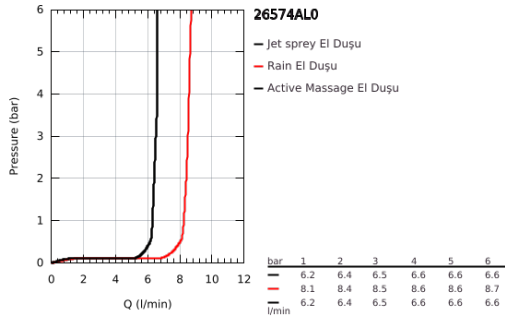

26 574 AL0 RAINSHOWER SMARTACTIVE 130 EL DUŞU 3 AKIŞLI

ÜRÜN AÇIKLAMASI

- Renk: brushed hard graphite
- spray plate in corresponding colour
- 3 akış şekli: Rain, Jet, ActiveMassage
- maximum flow rate (at 3 bar): 8.5 l/min
- GROHE EcoJoy daha az su tüketimi ve mükemmel akış teknolojisi
- GROHE DreamSpray mükemmel akış
- GROHE SmartTip akışlar arasında geçiş sağlayan buton
- GROHE LongLife kaplama
- GROHE SpeedClean kireç kırıcı sistem
- uzun ömür için Inner WaterGuide
- universal montaj sistemi, tüm standart duş hortumlarına uyumlu

Pure Freude
an Wasser

26 574 AL0 RAINSHOWER SMARTACTİVE 130 EL DUŞU 3 AKIŞLI

YEDEK PARÇALAR, Eylül 2018 – now

1: Filtre (Sipariş no. 0700200M)