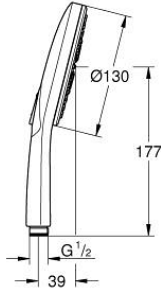

26 574 AL0 RAINSHOWER SMARTACTIVE 130 EL DUŞU 3 AKIŞLI

ÜRÜN AÇIKLAMASI

- Renk: brushed hard graphite
- spray plate in corresponding colour
- 3 akış şekli: Rain, Jet, ActiveMassage
- maximum flow rate (at 3 bar): 8.5 l/min
- GROHE EcoJoy daha az su tüketimi ve mükemmel akış teknolojisi
- GROHE DreamSpray mükemmel akış
- GROHE SmartTip akışlar arasında geçiş sağlayan buton
- GROHE LongLife kaplama
- GROHE SpeedClean kireç kırıcı sistem
- uzun ömür için Inner WaterGuide
- universal montaj sistemi, tüm standart duş hortumlarına uyumlu

Pure Freude
an Wasser

26 574 AL0 RAINSHOWER SMARTACTİVE 130 EL DUŞU 3 AKIŞLI

YEDEK PARÇALAR, Eylül 2018 – now

1: Filtre (Sipariş no. 0700200M)