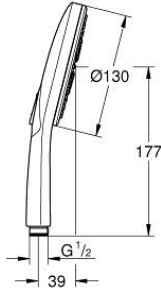

### ÜRÜN AÇIKLAMASI

- Renk: hard graphite
- spray plate in corresponding colour
- 3 akış şekli: Rain, Jet, ActiveMassage
- maximum flow rate (at 3 bar): 8.5 l/min
- GROHE EcoJoy daha az su tüketimi ve mükemmel akış teknolojisi
- GROHE DreamSpray mükemmel akış
- <strong>GROHE SmartTip</strong> akışlar arasında geçiş sağlayan buton
- GROHE LongLife kaplama
- GROHE SpeedClean kireç kırıcı sistem
- uzun ömür için Inner WaterGuide
- universal montaj sistemi, tüm standart duş hortumlarına uyumlu