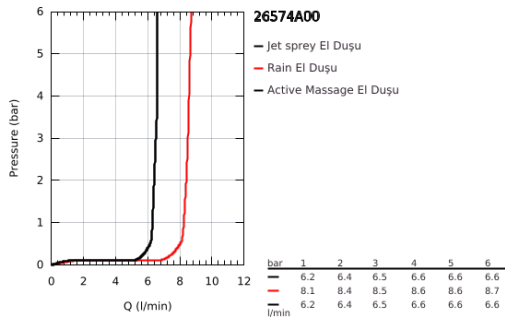

## 26 574 A00 RAINSHOWER SMARTACTIVE 130 EL DUŞU 3 AKIŞLI

### ÜRÜN AÇIKLAMASI

- Renk: hard graphite
- spray plate in corresponding colour
- 3 akış şekli: Rain, Jet, ActiveMassage
- maximum flow rate (at 3 bar): 8.5 l/min
- GROHE EcoJoy daha az su tüketimi ve mükemmel akış teknolojisi
- GROHE DreamSpray mükemmel akış
- <strong>GROHE SmartTip</strong> akışlar arasında geçiş sağlayan buton
- GROHE LongLife kaplama
- GROHE SpeedClean kireç kırıcı sistem
- uzun ömür için Inner WaterGuide
- universal montaj sistemi, tüm standart duş hortumlarına uyumlu