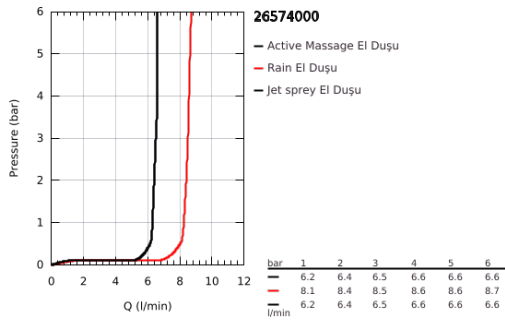

26 574 000 RAINSHOWER SMARTACTIVE 130 EL DUŞU 3 AKIŞLI

ÜRÜN AÇIKLAMASI

- Renk: krom
- spray plate in corresponding colour
- 3 akış şekli: Rain, Jet, ActiveMassage
- maximum flow rate (at 3 bar): 8.5 l/min
- GROHE EcoJoy daha az su tüketimi ve mükemmel akış teknolojisi
- GROHE DreamSpray mükemmel akış
- GROHE SmartTip akışlar arasında geçiş sağlayan buton
- GROHE LongLife kaplama
- GROHE SpeedClean kireç kırıcı sistem
- uzun ömür için Inner WaterGuide
- universal montaj sistemi, tüm standart duş hortumlarına uyumlu

Pure Freude
an Wasser

26 574 000 RAINSHOWER SMARTACTİVE 130 EL DUŞU 3 AKIŞLI

YEDEK PARÇALAR, Mart 2018 – now

1: Filtre (Sipariş no. 0700200M)