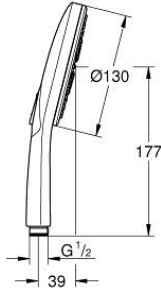

26 574 000 RAINSHOWER SMARTACTIVE 130 EL DUŞU 3 AKIŞLI

ÜRÜN AÇIKLAMASI

- Renk: krom
- spray plate in corresponding colour
- 3 akış şekli: Rain, Jet, ActiveMassage
- maximum flow rate (at 3 bar): 8.5 l/min
- GROHE EcoJoy daha az su tüketimi ve mükemmel akış teknolojisi
- GROHE DreamSpray mükemmel akış
- GROHE SmartTip akışlar arasında geçiş sağlayan buton
- GROHE LongLife kaplama
- GROHE SpeedClean kireç kırıcı sistem
- uzun ömür için Inner WaterGuide
- universal montaj sistemi, tüm standart duş hortumlarına uyumlu

Pure Freude
an Wasser

26 574 000 RAINSHOWER SMARTACTİVE 130 EL DUŞU 3 AKIŞLI

YEDEK PARÇALAR, Mart 2018 – now

1: Filtre (Sipariş no. 0700200M)