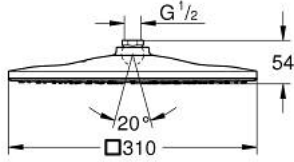

26 568 LS0 RAINSHOWER MONO 310 CUBE TEPE DUŞU 1 AKIŞLI

ÜRÜN AÇIKLAMASI

- Renk: ay beyazı
- GROHE PureRain
- maximum flow rate (at 3 bar): 7.5 l/min
- ay beyazı sprey plakası
- $\pm 10^\circ$ döner mafsal
- bağlantı dişi 1/2"
- GROHE EcoJoy daha az su tüketimi ve mükemmel akış teknolojisi
- GROHE DreamSpray mükemmel akış
- GROHE LongLife kaplama
- GROHE SpeedClean kireç kırıcı sistem
- uzun ömür için Inner WaterGuide

26 568 LS0 **RAiNSHOWER MONO 310 CUBE TEPE DUŞU 1 AKIŞLI**

YEDEK PARÇALAR, Ocak 2018 – now

1: İnce conta Ø18,5 x Ø12 x 2 (Sipariş no. 0138900M)

2: Filtre (Sipariş no. 48007000)