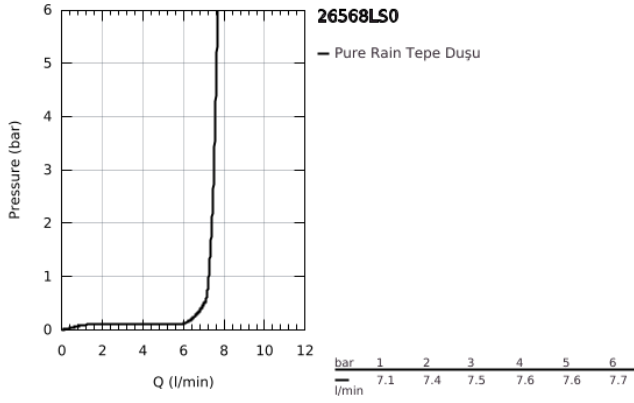

26 568 LS0 RAINSHOWER MONO 310 CUBE TEPE DUŞU 1 AKIŞLI

ÜRÜN AÇIKLAMASI

- Renk: ay beyazı
- GROHE PureRain
- maximum flow rate (at 3 bar): 7.5 l/min
- ay beyazı sprey plakası
- $\pm 10^\circ$ döner mafsal
- bağlantı dişi 1/2"
- GROHE EcoJoy daha az su tüketimi ve mükemmel akış teknolojisi
- GROHE DreamSpray mükemmel akış
- GROHE LongLife kaplama
- GROHE SpeedClean kireç kırıcı sistem
- uzun ömür için Inner WaterGuide

26 568 LS0 **RAiNSHOWER MONO 310 CUBE TEPE DUŞU 1 AKIŞLI**

YEDEK PARÇALAR, Ocak 2018 – now

1: İnce conta Ø18,5 x Ø12 x 2 (Sipariş no. 0138900M)

2: Filtre (Sipariş no. 48007000)